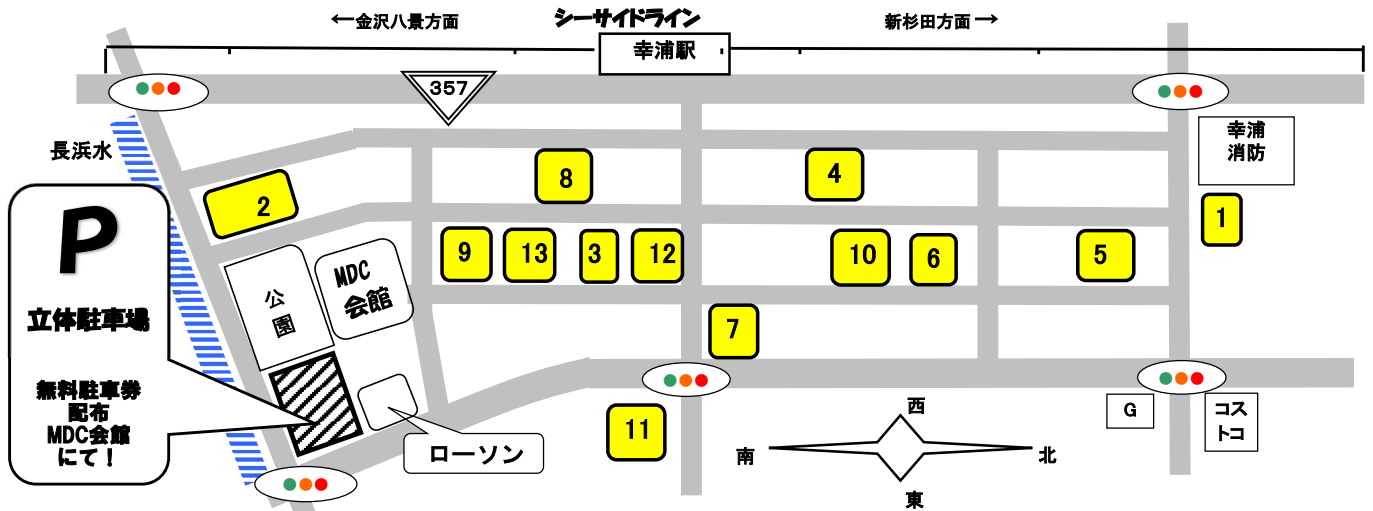

MDC アウトレットセール

令和6年6月22日(土) AM10時 販売開始 (※注)雨天でも開催!

(※注)但し、準備でき次第 販売開始時間が早まる可能性があります。

以下の企業が自社敷地内で販売を実施します。

No.	企業名	商品	前日までの問合せ先	当日の問合せ先
1	(株)江戸清	各種中華まん、惣菜など	045-791-1611	同 左
2	(株)ミツハシ	お米	045-784-9122	同 左
3	(株)マルヒロ海苔	焼海苔、味付海苔	045-784-7010	同 左
4	(株)ユニマツキャラバン 【会館内喫茶でも販売】	珈琲豆、紅茶、焼き菓子	045-791-7880	同 左
5	百崎製菓(株)	シーガルアーモンド(菓子)	045-785-3898	同 左
6	長峰製茶(株)	お茶、菓子など	045-784-7027	同 左
7	(株)コスメディアラボラトリーズ	スキンケア、ヘアケア、ファンデ、美容雑貨 など。シャンプー、トリートメント、オイル追加!!	045-790-1551	同 左
8	(株)キヨシ商事	中古パソコン・タブレット 21.5型モニター 半額祭 開催!	045-325-8091	同 左
9	(株)なかじま	タオル各種、靴下、衣料品など	045-785-2611	同 左
10	(有)中山商店	インド生地、アパレル製品など	045-784-1521	同 左
11	重慶飯店	中華菓子、点心類(焼売・まんじゅう)	045-787-0074	同 左
12	霧笛楼	洋菓子類	045-785-1308	045-785-1361
13	葉山メダカ	改良メダカ		

(注)無料駐車券の配布時間
は、10時~12時まで。

**(注) 無料駐車券の仕様が
以下の通り変更しました。**

配布の無料駐車券のご利用で、入庫時から3時間まで無料です。
なお、3時間を超えて駐車の場合は、超過分をご負担願います。

※※次回 7月の開催は、令和6年 7月27日(土) AM10時 販売開始
8月の開催は、令和6年 8月24日(土) AM10時 販売開始
9月の開催は、令和6年 9月28日(土) AM10時 販売開始