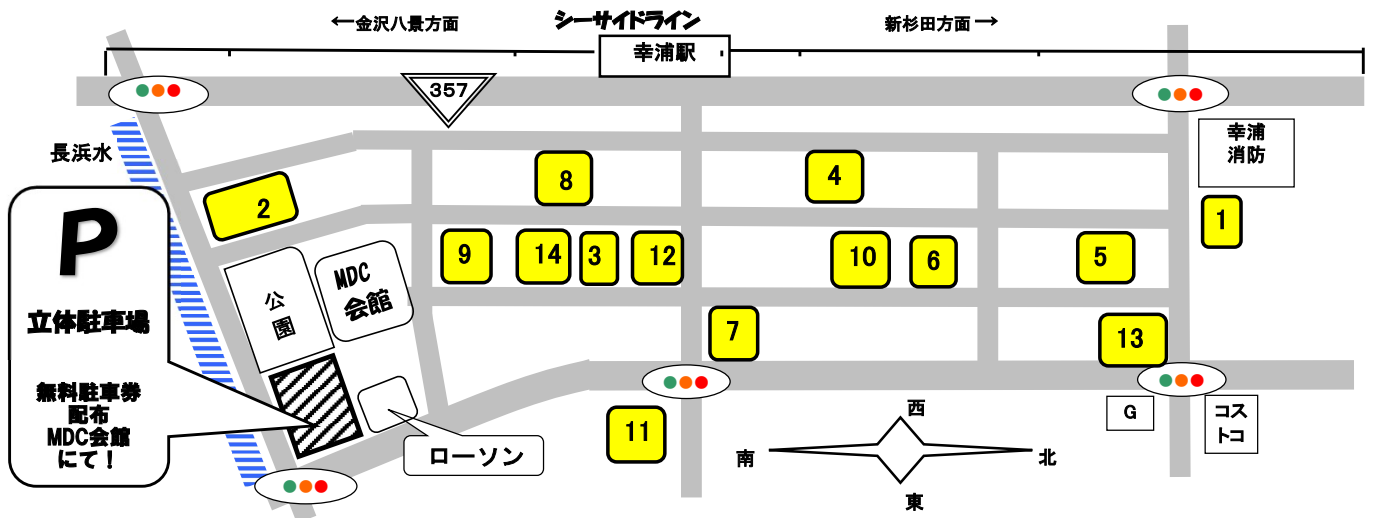

MDCアウトレットセール

令和6年7月27日(土) AM10時 販売開始 (※注)雨天でも開催!
 (※注)但し、準備でき次第 販売開始時間が早まる可能性があります。

以下の企業が自社敷地内で販売を実施します。

No.	企業名	商品	前日までの問合せ先	当日の問合せ先
1	(株)江戸清	各種中華まん、惣菜など	045-791-1611	同 左
2	(株)ミツハシ	お米	045-784-9122	同 左
3	(株)マルヒロ海苔	焼海苔、味付海苔	045-784-7010	同 左
4	(株)ユニマツキャラバン 【会館内喫茶でも販売】	珈琲豆、紅茶、焼き菓子	045-791-7880	同 左
5	百崎製菓(株)	シーガルアーモンド(菓子)	045-785-3898	同 左
6	長峰製茶(株)	お茶、菓子など	045-784-7027	同 左
7	(株)コスメディアラボラトリーズ	スキンケア、ヘアケア、ファンデ、美容雑貨 など。シャンプー、トリートメント、オイルあり ます。	045-790-1551	同 左
8	(株)キヨシ商事	中古32型・26型テレビ大量入荷!! 中古パソコン・タブレット	045-325-8091	同 左
9	(株)なかじま	タオル各種、靴下、衣料品など	045-785-2611	同 左
10	(有)中山商店	インド生地、アパレル製品など	045-784-1521	同 左
11	重慶飯店	中華菓子、点心類(焼売・まんじゅう)	045-787-0074	同 左
12	霧笛楼	洋菓子類	045-785-1308	045-785-1361
13	カメイ(株)	牛タン、ハラミ など	080-8610-6994	同 左
14	葉山メダカ	改良メダカ		

以下の企業がMDC組合会館で販売等を実施します。

No.	企業名	商品	前日までの問合せ先	当日の問合せ先
	スポーツ医科学協会	健康相談、骨密度測定など		
	(株)武居商店	たれ・ドレッシング など		

※アウトレットセール全般に関する問い合わせは、MDC事務局(TEL:045-784-1501)までお願いします。

(注)無料駐車券の配布時間
は、10時～12時まで。

**(注) 無料駐車券の仕様が
以下の通り変更しました。**

配布の無料駐車券のご利用で、入庫時から3時間まで無料です。
 なお、3時間を超えて駐車の場合は、超過分をご負担願います。

※※次回 8月の開催は、令和6年 8月24日(土) AM10時 販売開始
 9月の開催は、令和6年 9月28日(土) AM10時 販売開始
 10月の開催は、令和6年 10月26日(土) AM10時 販売開始

10月のアウトレットセールでは、豪華景品を用意した福引抽選会を実施予定です。
 抽選会への参加方法等 詳細につきましては、改めてHP等で告知いたします。