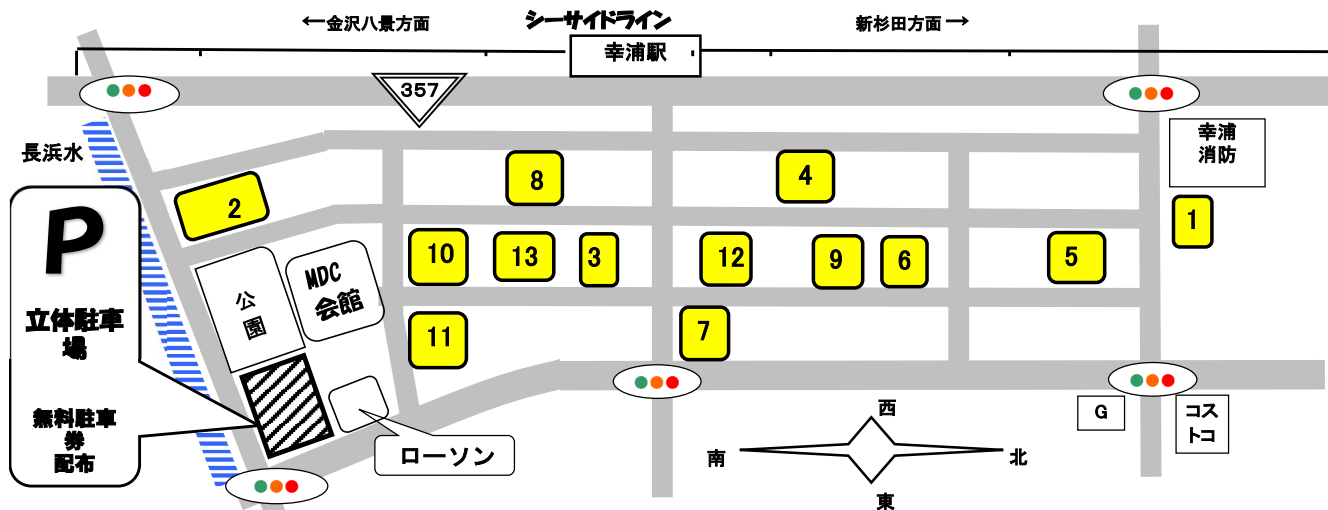

MDC アウトレットセール

令和6年9月28日(土) AM10時 販売開始 (※注)雨天でも開催!

(※注)但し、準備でき次第 販売開始時間が早まる可能性があります。

以下の企業が自社敷地内で販売を実施します。

No.	企業名	商品	前日までの問合せ先	当日の問合せ先
1	(株)江戸清	各種中華まん、惣菜など	045-791-1611	同 左
2	(株)ミツハシ	お米	045-784-9122	同 左
3	(株)マルヒロ海苔	焼海苔、味付海苔	045-784-7010	同 左
4	(株)ユニマツトキャラバン 【会館内喫茶でも販売】	珈琲豆、紅茶、焼き菓子	045-791-7880	同 左
5	百崎製菓(株)	シーガルアーモンド(菓子)	045-785-3898	同 左
6	長峰製茶(株)	お茶、菓子など	045-784-7027	同 左
7	(株)コスメディアラボトリーズ	スキンケア、ヘアケア、ファンデ、美容雑貨 など。シャンプー、トリートメント、オイルあり ます。	045-790-1551	同 左
8	(株)キヨシ商事	中古パソコン・タブレット・モニター等	045-325-8091	同 左
9	(有)中山商店	インド生地、アパレル製品など	045-784-1521	同 左
10	(株)なかじま	タオル各種、靴下、衣料品など	045-785-2611	同 左
11	(株)プラス	シャンプー、トリートメント等サロン品質の ヘアケア製品全般	045-349-2981	同 左
12	(株)風間	藤家具、小物	045-276-6814	同 左
13	葉山メダカ	改良メダカ		

以下の企業がMDC組合会館で販売等を実施します。

No.	企業名	商品	前日までの問合せ先	当日の問合せ先
	スポーツ医科学協会	健康相談、骨密度測定など		
	(株)風間	藤家具、小物		
	(株)武居商店	たれ・ドレッシング など		

※アウトレットセール全般に関する問い合わせは、MDC事務局 (TEL:045-784-1501) までお願いします。

(注)無料駐車券の配布時間
は、10時～12時まで。

**(注) 無料駐車券の仕様が
以下の通り変更しました。**

配布の無料駐車券のご利用で、入庫時から3時間まで無料です。
なお、3時間を超えて駐車の場合は、超過分をご負担願います。

※次回 10月の開催は、令和6年 10月26日(土) AM10時 販売開始
11月の開催は、令和6年 11月16日(土) AM10時 販売開始
12月の開催は、令和6年 12月21日(土) AM10時 販売開始

10月のアウトレットセールでは、豪華景品を用意した福引抽選会を実施予定です。
抽選会への参加方法等 詳細につきましては、改めてHP等で告知いたします。