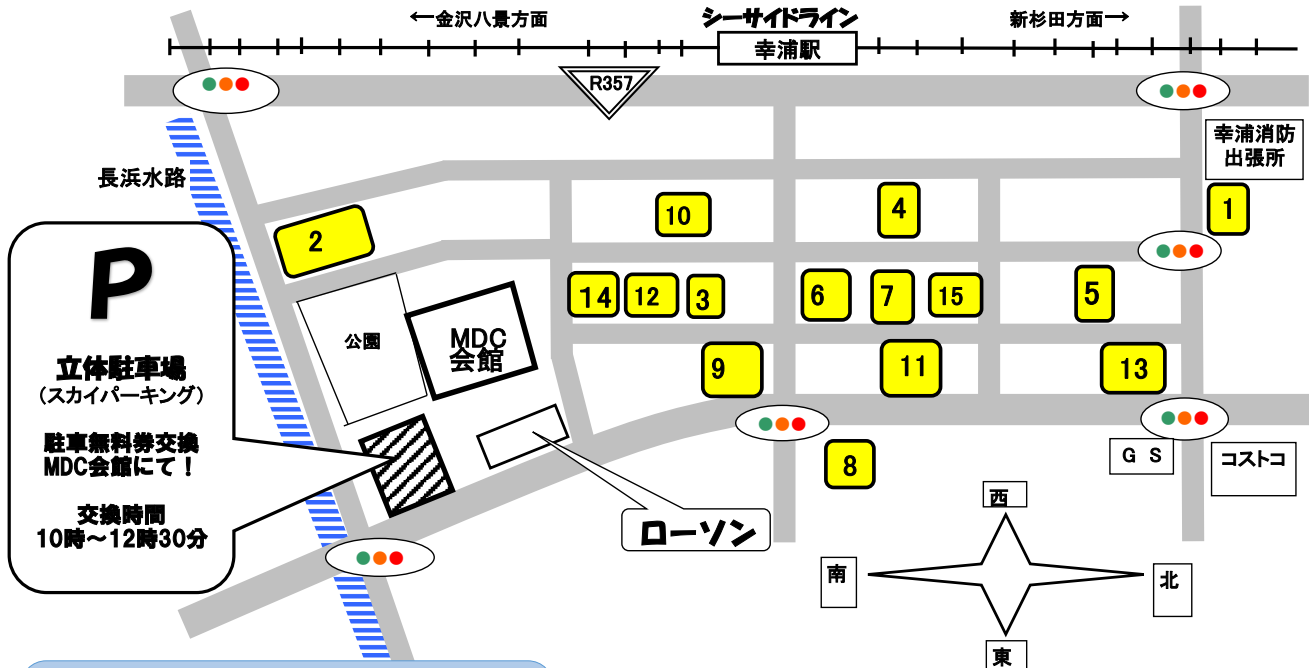

MDCアウトレット

令和3年10月23日(土)10時～

販売企業一覧

以下の企業が自社敷地内で販売を実施します。

No.	企業名	商品	問合せ先
1	(株)江戸清	各種中華まん、惣菜など	045-791-1611
2	(株)ミツハシ	お米	045-287-3295
3	(株)マルヒロ海苔	焼海苔、味付海苔	045-784-7010
4	(株)ユニマツキャラバン 【会館内喫茶でも販売】	珈琲豆、紅茶、焼き菓子	045-791-7880
5	百崎製菓(株)	シーガルアーモンド(菓子)	045-785-3898
6	(株)風間	藤家具、藤製小物	045-276-6434
7	(有)中山商店	本格アパレル生地、インド生地など	045-784-1521
8	(株)ヨコハマレーディング	パン、チーズ、ワインなど	045-791-5110
9	(株)カレンズ	横濱館ケーキ、クッキーなど	045-784-6011
10	(株)キヨシ商事	中古パソコン、周辺機器、タブレット	045-325-8091
11	浜食産(株)	簡単調理お惣菜キット、生鮮野菜	045-788-5226
12	サバンナヨコハマ	改良メダカ	070-3184-1122
13	カメイ(株)	牛タン、ハラミ、酒類など	045-784-1692
14	(株)なかじま	タオル各種、衣料品など	045-785-2611
15	長峰製茶(株)	お茶、菓子など	045-784-7027

以下の企業がMDC組合会館で販売等を実施します。

No.	企業名	商品	問合せ先
	スポーツ医科学協会	健康相談、骨密度測定など	
	(株)彩か	ガーデニンググッズ、インテリア雑貨	045-353-9721
	(株)武居商店	ドレッシング、焼肉のたれなど	045-774-5331

初出店

(注) 駐車無料券の交換時間は
10時～12時30分まで です。

(注) マスク着用によるご来場をお願いします。
(注) 駐車無料券は、MDC会館で交換いたします。
駐車場入場時の駐車券をお持ちください。

※※次回11月の開催は、令和3年 11月27日(土)10時～
12月の開催は、令和3年 12月18日(土)10時～
01月の開催は、令和4年 01月22日(土)10時～