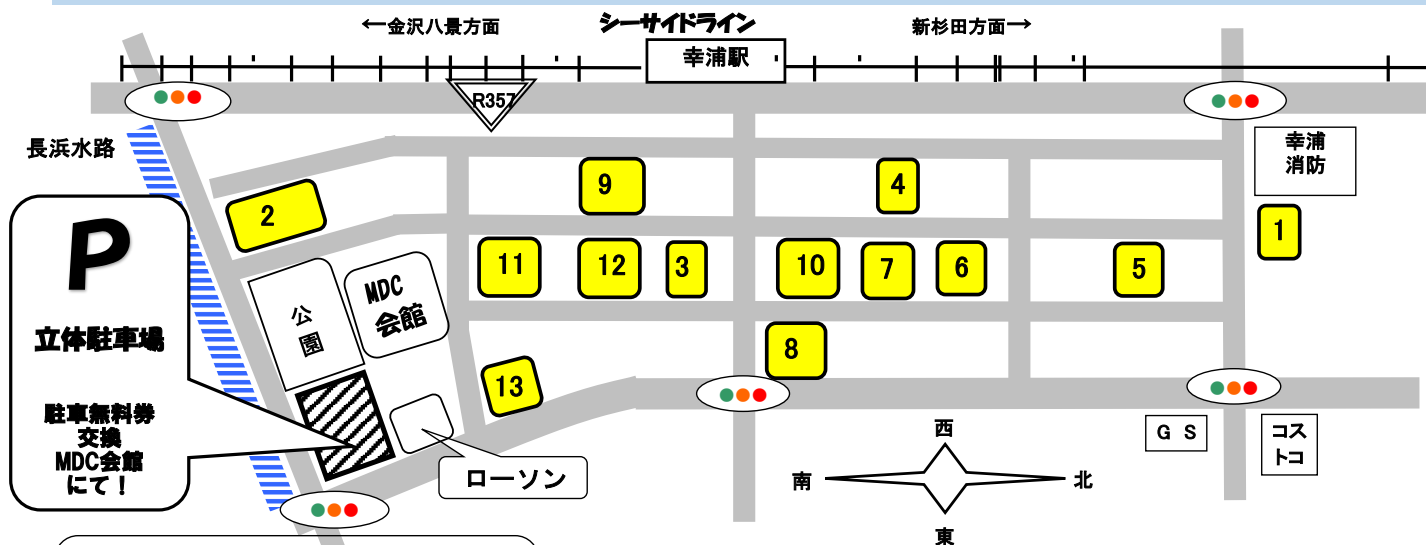

MDC アウトレットセール

令和5年9月16日(土) 10時～ 販売企業一覧 (※注)雨天でも開催!

以下の企業が自社敷地内で販売を実施します。

No.	企業名	商品	前日までの問合せ先	当日の問合せ先
1	(株)江戸清	各種中華まん、惣菜など	045-791-1611	同 左
2	(株)ミツハシ	お米	045-784-9122	同 左
3	(株)マルヒロ海苔	焼海苔、味付海苔	045-784-7010	同 左
4	(株)ユニマツキャラバン 【会館内喫茶でも販売】	珈琲豆、紅茶、焼き菓子	045-791-7880	080-3726-3079
5	百崎製菓(株)	シーガルアーモンド(菓子)	045-785-3898	同 左
6	長峰製茶(株)	お茶、菓子など	045-784-7027	同 左
7	(有)中山商店	インド生地、アパレル製品など	045-784-1521	同 左
8	(株)コスメディアラボラトリーズ	化粧品(ボディソープ、フェイスクリーム、 頭皮用美容液、フェイスマスクなど)	045-790-1551	同 左
9	(株)キヨシ商事	中古パソコン・タブレット 学生20%引き、SNSフォロー割	045-325-8091	同 左
10	(株)風間	籐家具、籐製小物	080-1130-7333	同 左
11	(株)なかじま	タオル各種、靴下、衣料品など	045-785-2611	同 左
12	葉山メダカ	改良メダカ	070-3184-1122	同 左
13	(株)バイオニア企画	製菓材料など(新商品多数)	045-773-4802	090-3515-6230

以下の企業がMDC組合会館で販売等を実施します。

No.	企業名	商品	前日までの問合せ先	当日の問合せ先
	スポーツ医科学協会	健康相談、骨密度測定など		
	(株)武居商店	ドレッシング、焼肉のたれなど	045-774-5331	
	(株)のぼのぼ(特別出店)	Tシャツなどのオリジナルグッズ	045-921-3561	

特別出店

※アウトレットセール全般に関する問い合わせは、MDC事務局(TEL:045-784-1501)までお願いします。

(注) 駐車無料券の交換時間
は10時～12時30分まで。

(注) 駐車無料券は、MDC会館で交換致します。
駐車場入場時の駐車券をお持ちください。

※※次回 10月の開催は、令和05年 10月28日(土) 10時～

10月は、特別イベント 『年に一度の感謝祭』を実施いたします。

- ①先着300名様を対象に、抽選で豪華景品をプレゼント (MDC会館2階ロビー)
- ②YOKOHAMA ROBINSによるバンド演奏 (MDC会館前駐車場・雨天時は会館1階)
- ③横浜ビーコルセアーズ・チアチームの下部組織 B-ROSEユースによるパフォーマンス (〃)