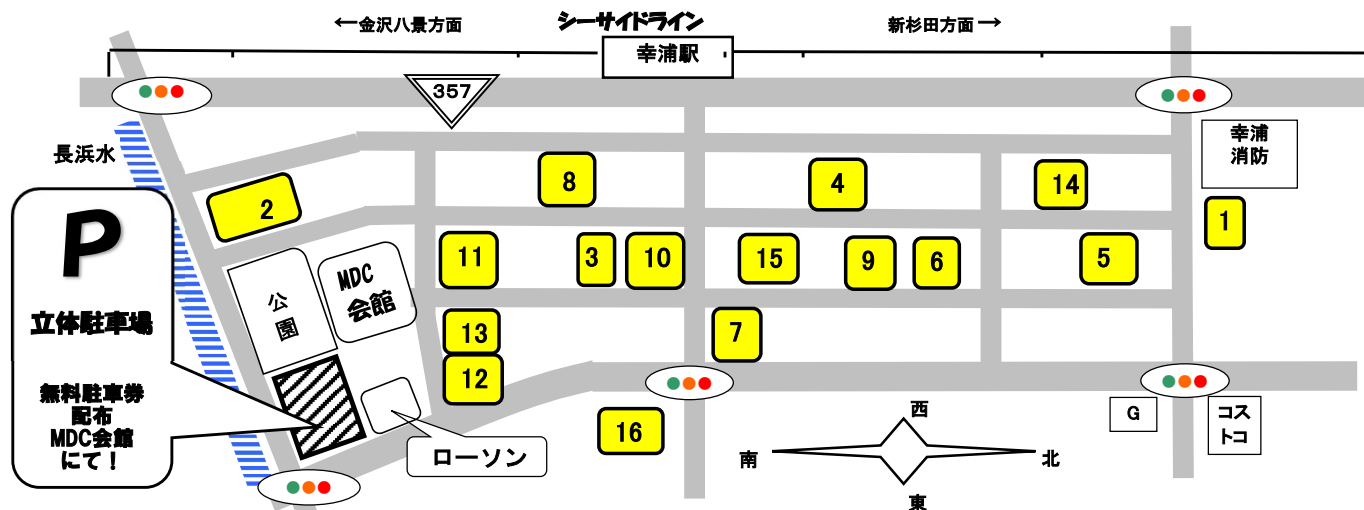

MDC アウトレット セール

令和6年11月16日(土) AM10時 販売開始 (※注)雨天でも開催!

(※注)但し、準備でき次第 販売開始時間が早まる可能性があります。

以下の企業が自社敷地内で販売を実施します。

No.	企業名	商品	前日までの問合せ先	当日の問合せ先
1	(株)江戸清	各種中華まん、惣菜など	045-791-1611	同 左
2	(株)ミツハシ	お米	045-784-9122	同 左
3	(株)マルヒロ海苔	焼海苔、味付海苔	045-784-7010	同 左
4	(株)ユニマツキャラバン 【会館内喫茶でも販売】	珈琲豆、紅茶、焼き菓子	045-791-7880	同 左
5	百崎製菓(株)	シーガルアーモンド(菓子)	045-785-3898	同 左
6	長峰製茶(株)	お茶、菓子など	045-784-7027	同 左
7	(株)コスメディアラボトリーズ	スキンケア、ヘアケア、ファンデ、美容雑貨など。シャンプー、トリートメント、オイルあります。	045-790-1551	同 左
8	(株)キヨシ商事	中古パソコン・タブレット・モニター等	045-325-8091	同 左
9	(有)中山商店	インド生地、アパレル製品など	045-784-1521	同 左
10	霧笛楼	洋菓子類	045-785-1308	045-785-1361
11	(株)なかじま	タオル各種、靴下、衣料品など	045-785-2611	同 左
12	(株)パイオニア企画	製菓・製パン材料	045-773-4802	090-3515-6230
13	(株)プラス	シャンプー、トリートメント等サロン品質のヘアケア製品全般	045-349-2981	同 左
14	山本商会(株)	工具・日用品・雑貨・長靴・手袋他	045-784-3981	同 左
15	(株)風間	藤家具、小物	045-276-6814	同 左
16	重慶飯店	中華菓子、点心類(焼売・まんじゅう)	045-787-0074	同 左

以下の企業がMDC組合会館で販売等を実施します。

No.	企業名	商品	前日までの問合せ先	当日の問合せ先
	スポーツ医科学協会	健康相談、骨密度測定など		
	(株)武居商店	たれ・ドレッシング など		
	(株)風間	藤家具、小物		
	MDC事務局(11月限定)	青森産直りんご(数に限りあり。)		

11月限定

※アウトレットセール全般に関する問い合わせは、MDC事務局(TEL:045-784-1501)までお願いします。

(注)無料駐車券の配布時間
は、10時~12時まで。

**(注)無料駐車券の仕様が
以下の通り変更しました。**

配布の無料駐車券のご利用で、入庫時から3時間まで無料です。
なお、3時間を超えて駐車の場合は、超過分をご負担願います。

※※次回 12月の開催は、令和6年 12月21日(土) AM10時 販売開始
1月の開催は、令和7年 1月25日(土) AM10時 販売開始
2月の開催は、令和7年 2月22日(土) AM10時 販売開始