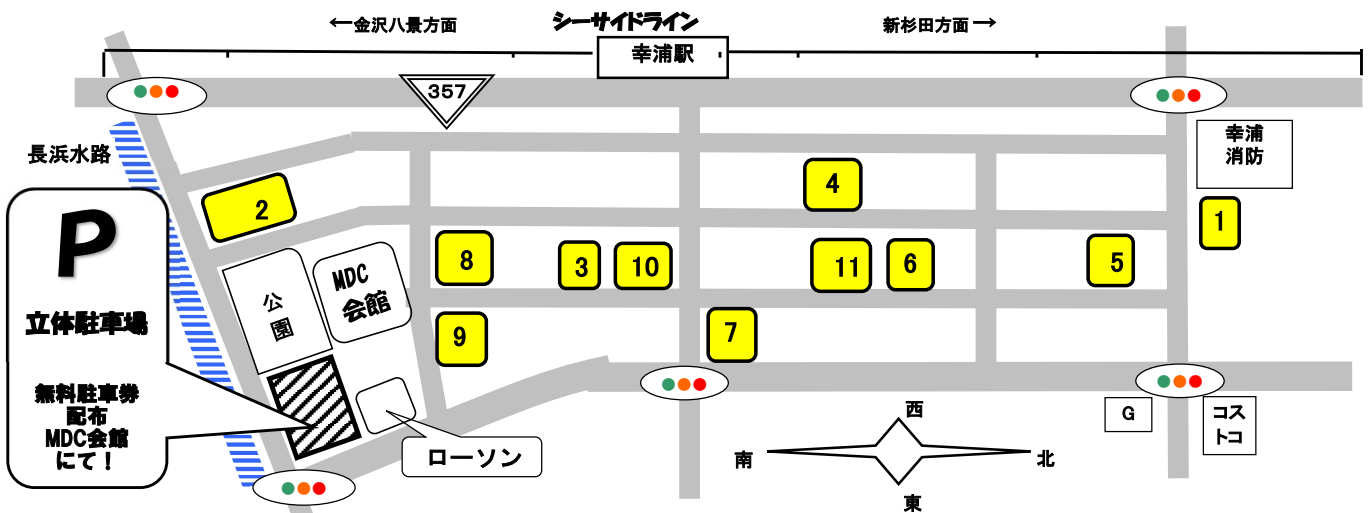

# MDC アウトレットセール

令和7年1月25日(土) AM10時 販売開始 (※注)雨天でも開催!

(※注)但し、準備でき次第 販売開始時間が早まる可能性があります。

以下の企業が自社敷地内で販売を実施します。

No.	企業名	商品	前日までの問合せ先	当日の問合せ先
1	(株)江戸清	各種中華まん、惣菜など	045-791-1611	同 左
2	(株)ミツハシ	お米	045-784-9122	同 左
3	(株)マルヒロ海苔	焼海苔、味付海苔	045-784-7010	同 左
4	(株)ユニマツキャラバン 【会館内喫茶でも販売】	珈琲豆、紅茶、焼き菓子	045-791-7880	同 左
5	百崎製菓(株)	シーガルアーモンド(菓子)	045-785-3898	同 左
6	長峰製茶(株)	お茶、菓子など	045-784-7027	同 左
7	(株)コスメディアラボラトリーズ	スキンケア、ヘアケア、ファンデ、美容雑貨など。シャンプー、トリートメント、オイルあります。	045-790-1551	同 左
8	(株)なかじま	タオル各種、靴下、衣料品など	045-785-2611	同 左
9	(株)プラス	シャンプー、トリートメント等サロン品質のヘアケア製品全般	045-349-2981	同 左
10	霧笛楼	洋菓子類	045-785-1308	045-785-1361
11	(有)中山商店	インド生地、アパレル製品など	045-784-1521	同 左

以下の企業がMDC組合会館で販売等を実施します。

No.	企業名	商品	前日までの問合せ先	当日の問合せ先
	スポーツ医科学協会	健康相談、骨密度測定など		
	(株)武居商店	たれ・ドレッシング など		
	(株)風間	藤家具、小物		

※アウトレットセール全般に関する問い合わせは、MDC事務局(TEL:045-784-1501)までお願いします。

(注)無料駐車券の配布時間  
は、10時~12時まで。

**(注) 無料駐車券の仕様が  
以下の通り変更しました。**

配布の無料駐車券のご利用で、入庫時から3時間まで無料です。  
なお、3時間を超えて駐車の場合は、超過分をご負担願います。

※※次回 2月の開催は、令和7年 2月22日(土) AM10時 販売開始  
3月の開催は、令和7年 3月22日(土) AM10時 販売開始  
4月の開催は、令和7年 4月26日(土) AM10時 販売開始