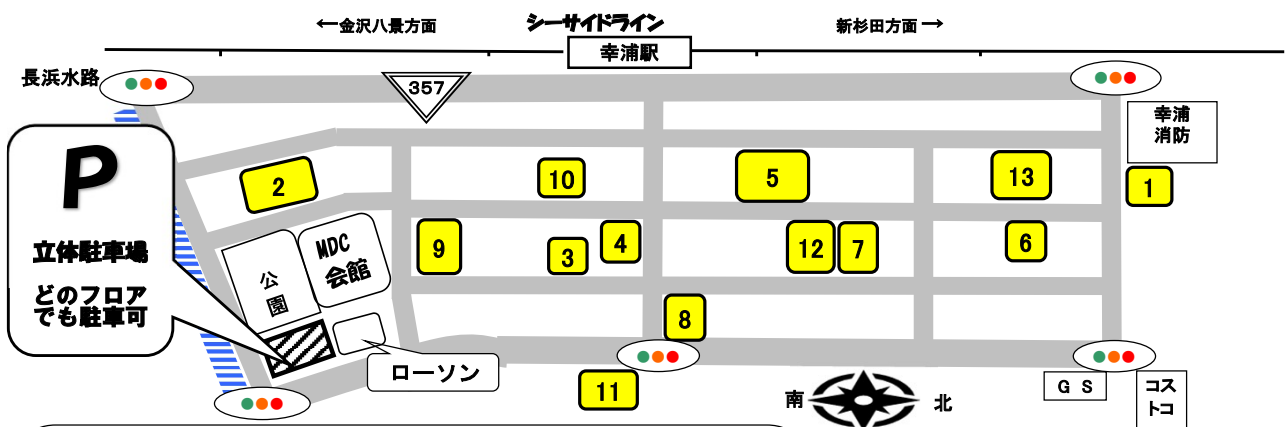

MDCアウトレットセール

特別イベントを同時開催
MDC組合会館前駐車場

10時30分～11時 YOKOHAMA ROBINSIによるバンド演奏

下記地図道路への

アウトレット来場者様の 路上駐車 ご注意ください。

(交通事故防止等のため、遵守願います。)

令和8年5月23日(土) 原則 10時～12時 (※注)雨天でも開催!

(※注)但し、販売店舗の状況で 販売開始・終了時間が前後する可能性があります。

以下の企業が自社敷地内で販売を実施します。

No.	企業名	商品	前日までの問合せ先	当日の問合せ先
1	(株)江戸清	各種中華まん、惣菜など	045-791-1611	同 左
2	(株)ミツハシ	お米	045-784-3286	同 左
3	(株)マルヒロ海苔	焼海苔、味付海苔	045-784-7010	同 左
4	霧笛楼	洋菓子類	045-785-1308	045-785-1361
5	キャラバンコーヒー (株)ユニマツライフ	珈琲豆、紅茶、焼き菓子 【組合会館内喫茶でも一部販売】	045-791-7880	同 左
6	百崎製菓(株)	シーガルアーモンド(菓子)	045-785-3898	同 左
7	長峰製茶(株)	お茶、菓子など	045-784-7027	同 左
8	(株)コスメディア ラボラトリーズ	スキンケア、ヘアケア、ボディケア、 美容雑貨など	045-790-1551	同 左
9	(株)なかじま	タオル各種、靴下、衣料品など	045-785-2611	同 左
10	(株)キヨシ商事	新生活応援! 中古PC・タブレット などのOA機器を販売	045-325-8091	同 左
11	重慶飯店	中華菓子、点心類(焼売・まんじゅう)	045-787-0074	同 左
12	(有)中山商店	インド生地、アパレル製品など	045-784-1521	同 左
13	山本商会(株)	日用雑貨・清掃用品	045-784-3981	070-6524-3493

以下の企業がMDC組合会館で販売等を実施します。

No.	企業名	商品	前日までの問合せ先	当日の問合せ先
	スポーツ医科学協会	健康相談、骨密度測定など		
	(株)武居商店	たれ・ドレスリング など		
	(株)風間	籐家具、小物	045-276-6434	同 左

※アウトレットセール全般に関する問い合わせは、MDC事務局(TEL:045-784-1501)までお願いします。

(注1) 立体駐車場内は、どのフロアでも駐車可能。

(注2) 無料駐車券をMDC会館で配布。(10～12時)

無料駐車券は、入庫時間から3時間まで無料。

3時間超過の際は、超過分をご負担願います。

(注3) 入庫時の駐車券を必ずご持参ください。

(注)上記地図道路への

アウトレット来場者様の

路上駐車

ご注意ください。

※次回 6月の開催は、令和8年 6月27日(土) AM10時 販売開始
7月の開催は、令和8年 7月25日(土) AM10時 販売開始