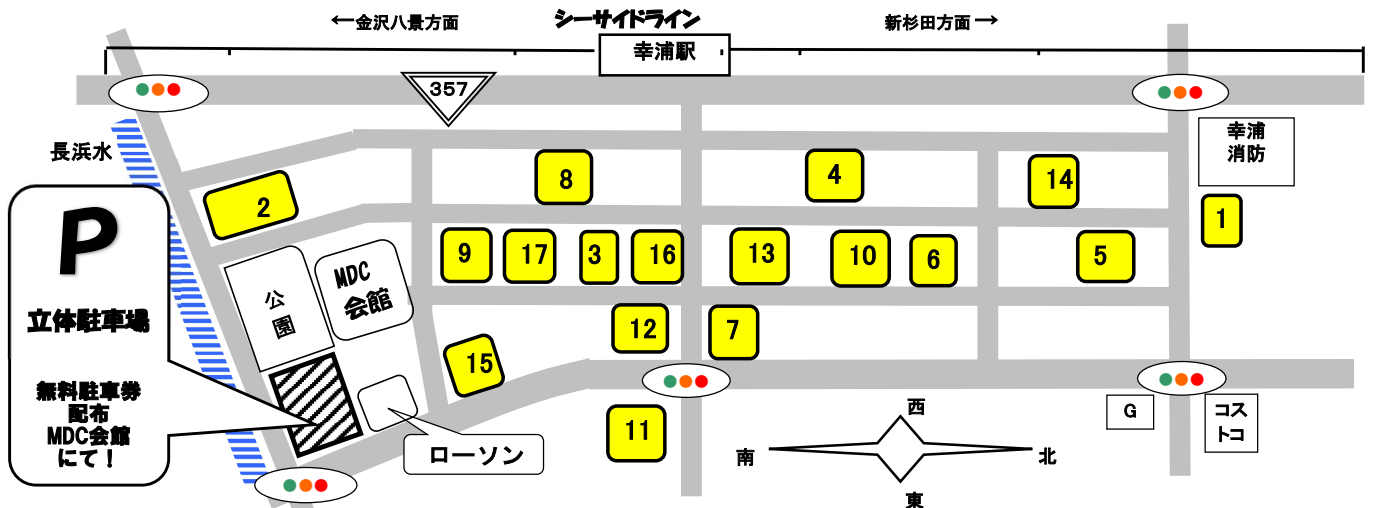

(※注)但し、準備でき次第 販売開始時間が早まる可能性があります。

以下の企業が自社敷地内で販売を実施します。

No.	企業名	商品	前日までの問合せ先	当日の問合せ先
1	(株)江戸清	各種中華まん、惣菜など	045-791-1611	同 左
2	(株)ミツハシ	お米	045-784-9122	同 左
3	(株)マルヒロ海苔	焼海苔、味付海苔	045-784-7010	同 左
4	(株)ユニマツキャラバン 【会館内喫茶でも販売】	珈琲豆、紅茶、焼き菓子	045-791-7880	同 左
5	百崎製菓(株)	シーガルアーモンド(菓子)	045-785-3898	同 左
6	長峰製茶(株)	お茶、菓子など	045-784-7027	同 左
7	(株)コスメディアラボラトリーズ	スキンケア、ヘアケア、ボディケア、ファンデ、美容雑貨など。クレンジング、洗顔フォーム追加しました!	045-790-1551	同 左
8	(株)キヨシ商事	中古パソコン・タブレット 学生20%引、SNSフォローで10%引	045-325-8091	090-8508-9037
9	(株)なかじま	タオル各種、靴下、衣料品など	045-785-2611	同 左
10	(有)中山商店	インド生地、アパレル製品など	045-784-1521	同 左
11	重慶飯店	中華菓子、点心類(焼売・まんじゅう)	045-787-0074	同 左
12	(株)カレンズ	かりんとう、レトルト食品 など	045-784-6018	同 左
13	(株)風間	藤家具 他	045-276-6434	同 左
14	山本商会(株)	合羽・長靴・雑貨・金物	045-784-3981	同 左
15	(株)パイオニア企画	パイタルト12ヶ入 50円	045-350-5080	090-3515-6230
16	霧笛楼	洋菓子類	045-785-1308	045-785-1361
17	葉山メダカ	改良メダカ		

以下の企業がMDC組合会館で販売等を実施します。

No.	企業名	商品	前日までの問合せ先	当日の問合せ先
	スポーツ医科学協会	健康相談、骨密度測定など		
	(株)武居商店	たれ・ドレッシング など		

※アウトレットセール全般に関する問い合わせは、MDC事務局 (TEL:045-784-1501) までお願いします。

(注)無料駐車券の配布時間  
は、10時～12時まで。

(注)無料駐車券の仕様が  
以下の通り変更しました。