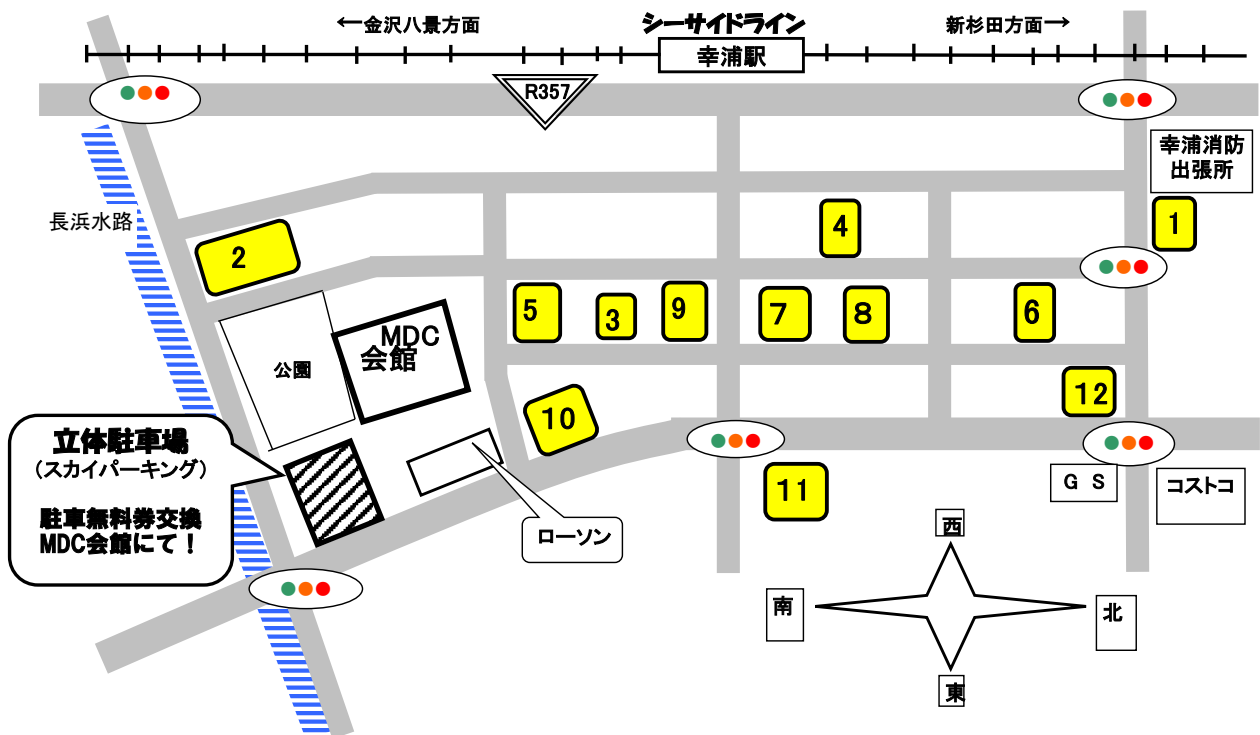

MDCアウトレット

令和3年2月27日(土)10時～

販売企業一覧

以下の企業が自社敷地内で販売を実施します。

No.	企業名	商品	問合せ先
1	(株)江戸清	各種中華まん、惣菜など	045-791-1611
2	(株)ミツハシ	お米	045-287-3295
3	(株)マルヒロ海苔	焼海苔、味付海苔	045-784-7038
4	(株)ユニマツトキャラバン 【会館内喫茶でも販売】	珈琲豆、紅茶、焼き菓子	045-791-7880
5	(株)なかじま	防寒衣料、タオルなど	045-785-2611
6	百崎製菓(株)	シーガルアーモンド(菓子)	045-785-3898
7	(株)風間	籐家具、籐製小物	045-785-6821
8	(有)中山商店	アパレル製品など	045-784-1521
9	霧笛楼	洋菓子類	045-785-1361
10	(株)パイオニア企画	製菓、製パン材料など	045-773-4802
11	(株)ヨコハマトレーディング	パン、チーズ、ワインなど	045-791-5110
12	カメイ(株)	牛タンなど	045-784-1686

以下の企業がMDC会館 テントで販売を実施します。

No.	企業名	商品	問合せ先
	(株)武居商店	ドレッシング、焼肉のたれなど	045-774-5331

(注) マスク着用によるご来場をお願いします。
 (注) 駐車無料券は、MDC会館で交換いたします。
 駐車場入場時の駐車券をお持ちください。

※※次回03月の開催は、令和3年 03月27日(土)10時～
 04月の開催は、令和3年 04月24日(土)10時～
 05月の開催は、令和3年 05月22日(土)10時～ の予定です。