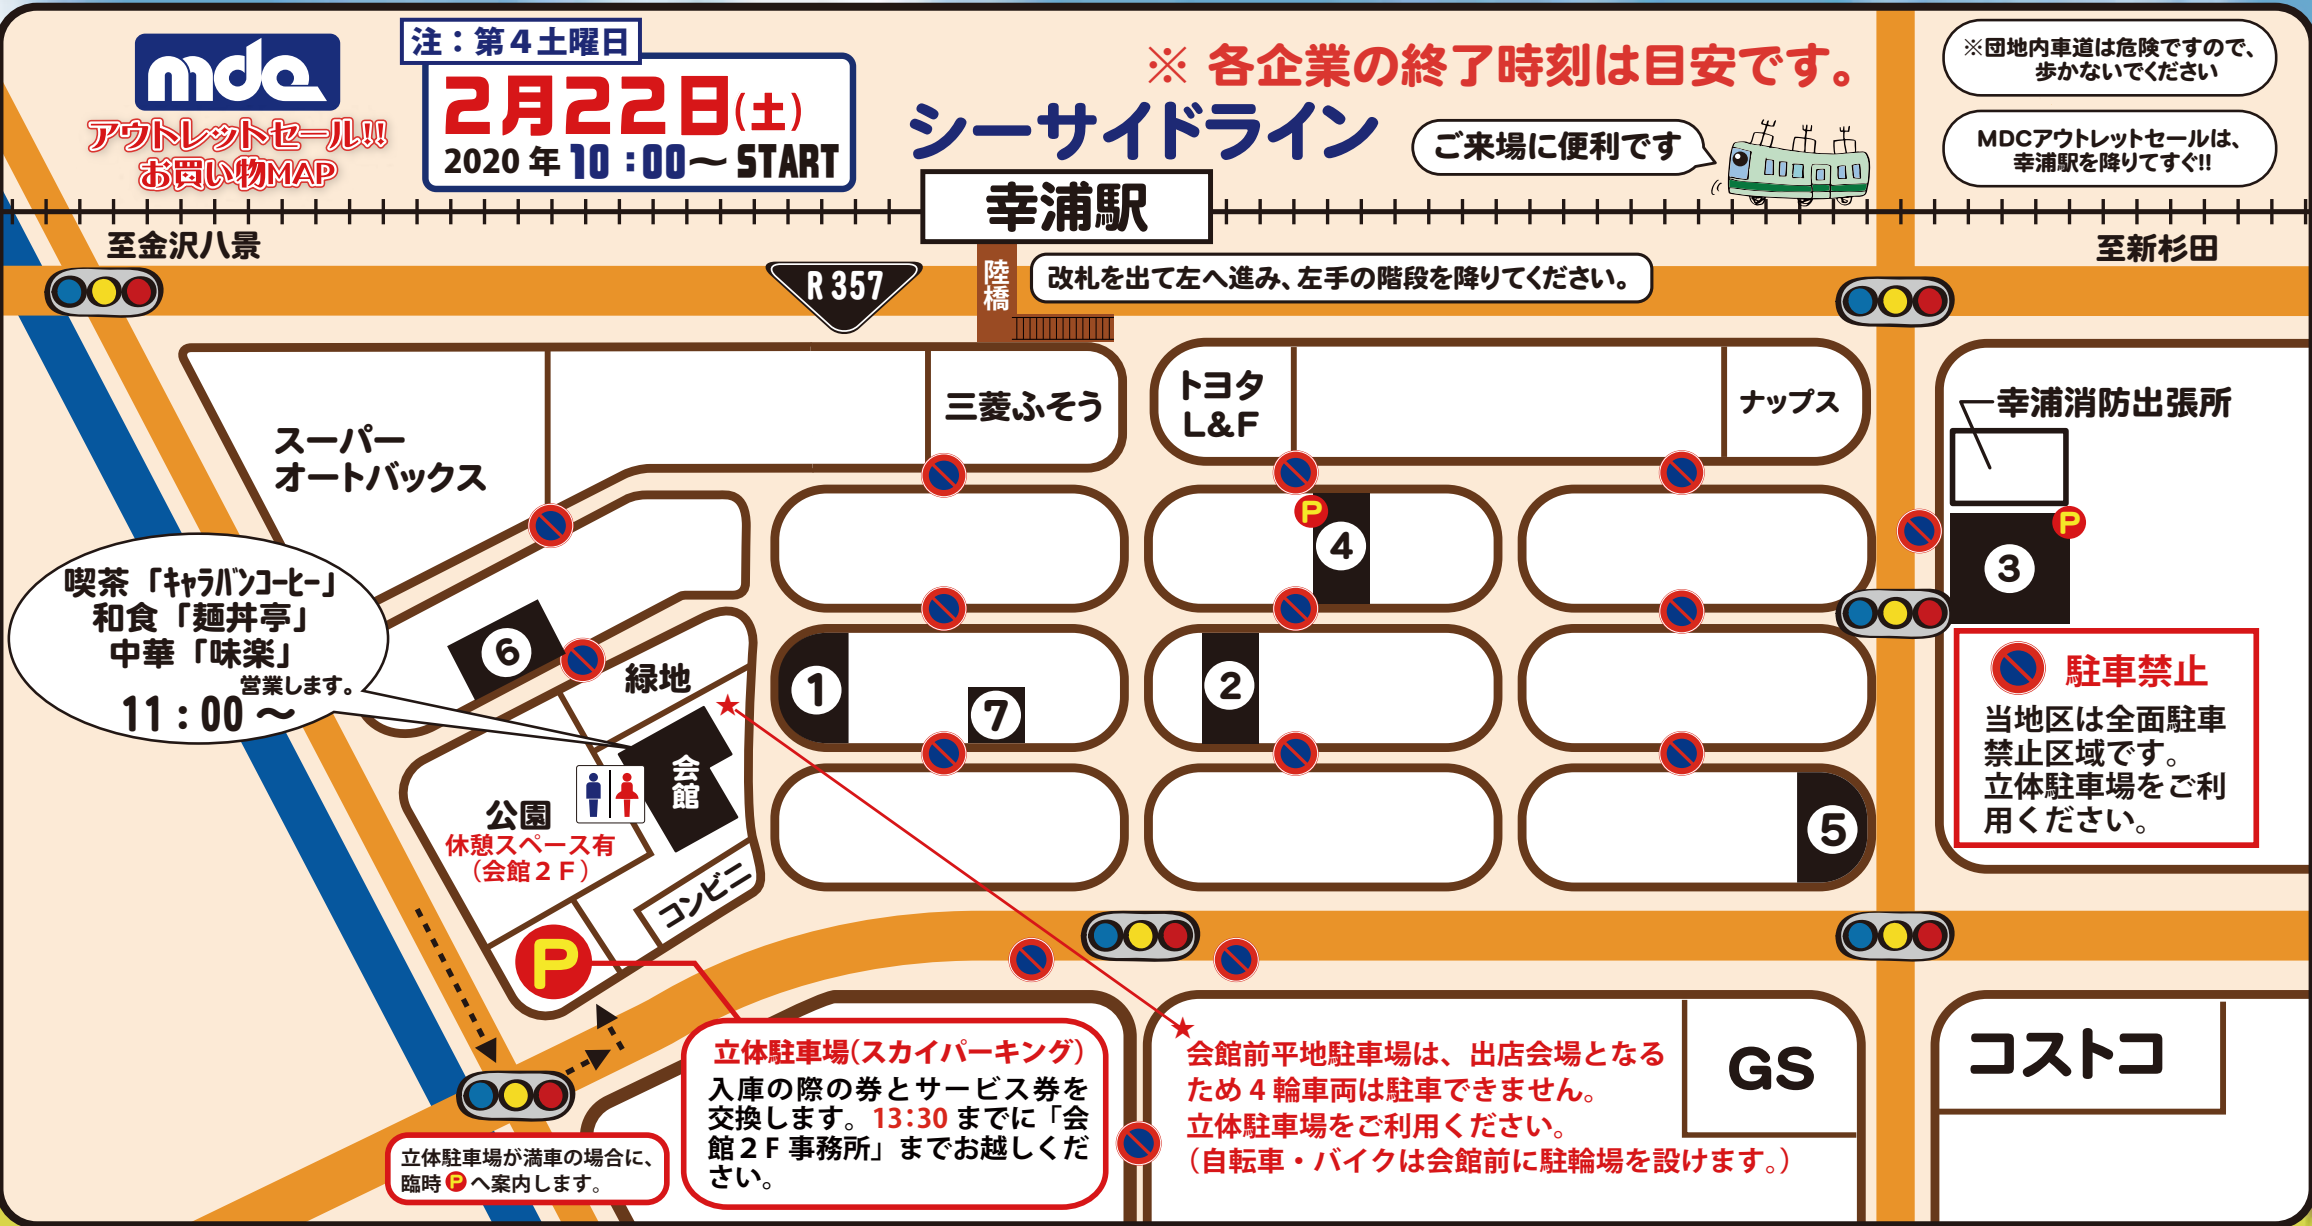

組合会館

液体調味料を
特価にて!

商品 焼肉のたれ、牛鍋のたれ、ドレッシング各種、ソース等

(株)武居商店
(~ 13:00)

ワイン、セイロンティー、
チーズ、業務用食材

商品 ワイン、セイロンティー、チーズ、生チョコアイス、業務用食材をお買得価格で!

株)ヨコハマトレーディング
(~ 13:30)

測定と健康、
運動のアドバイス

商品 体脂肪、骨密度の測定

NPO 法人横浜スポーツ医学協会
(~ 13:00)

数に限りあり。
無くなり次第終了。

商品 形くずれブランドケーキ、こわれクッキー。

(売切れ次第)
(株)濱鈴