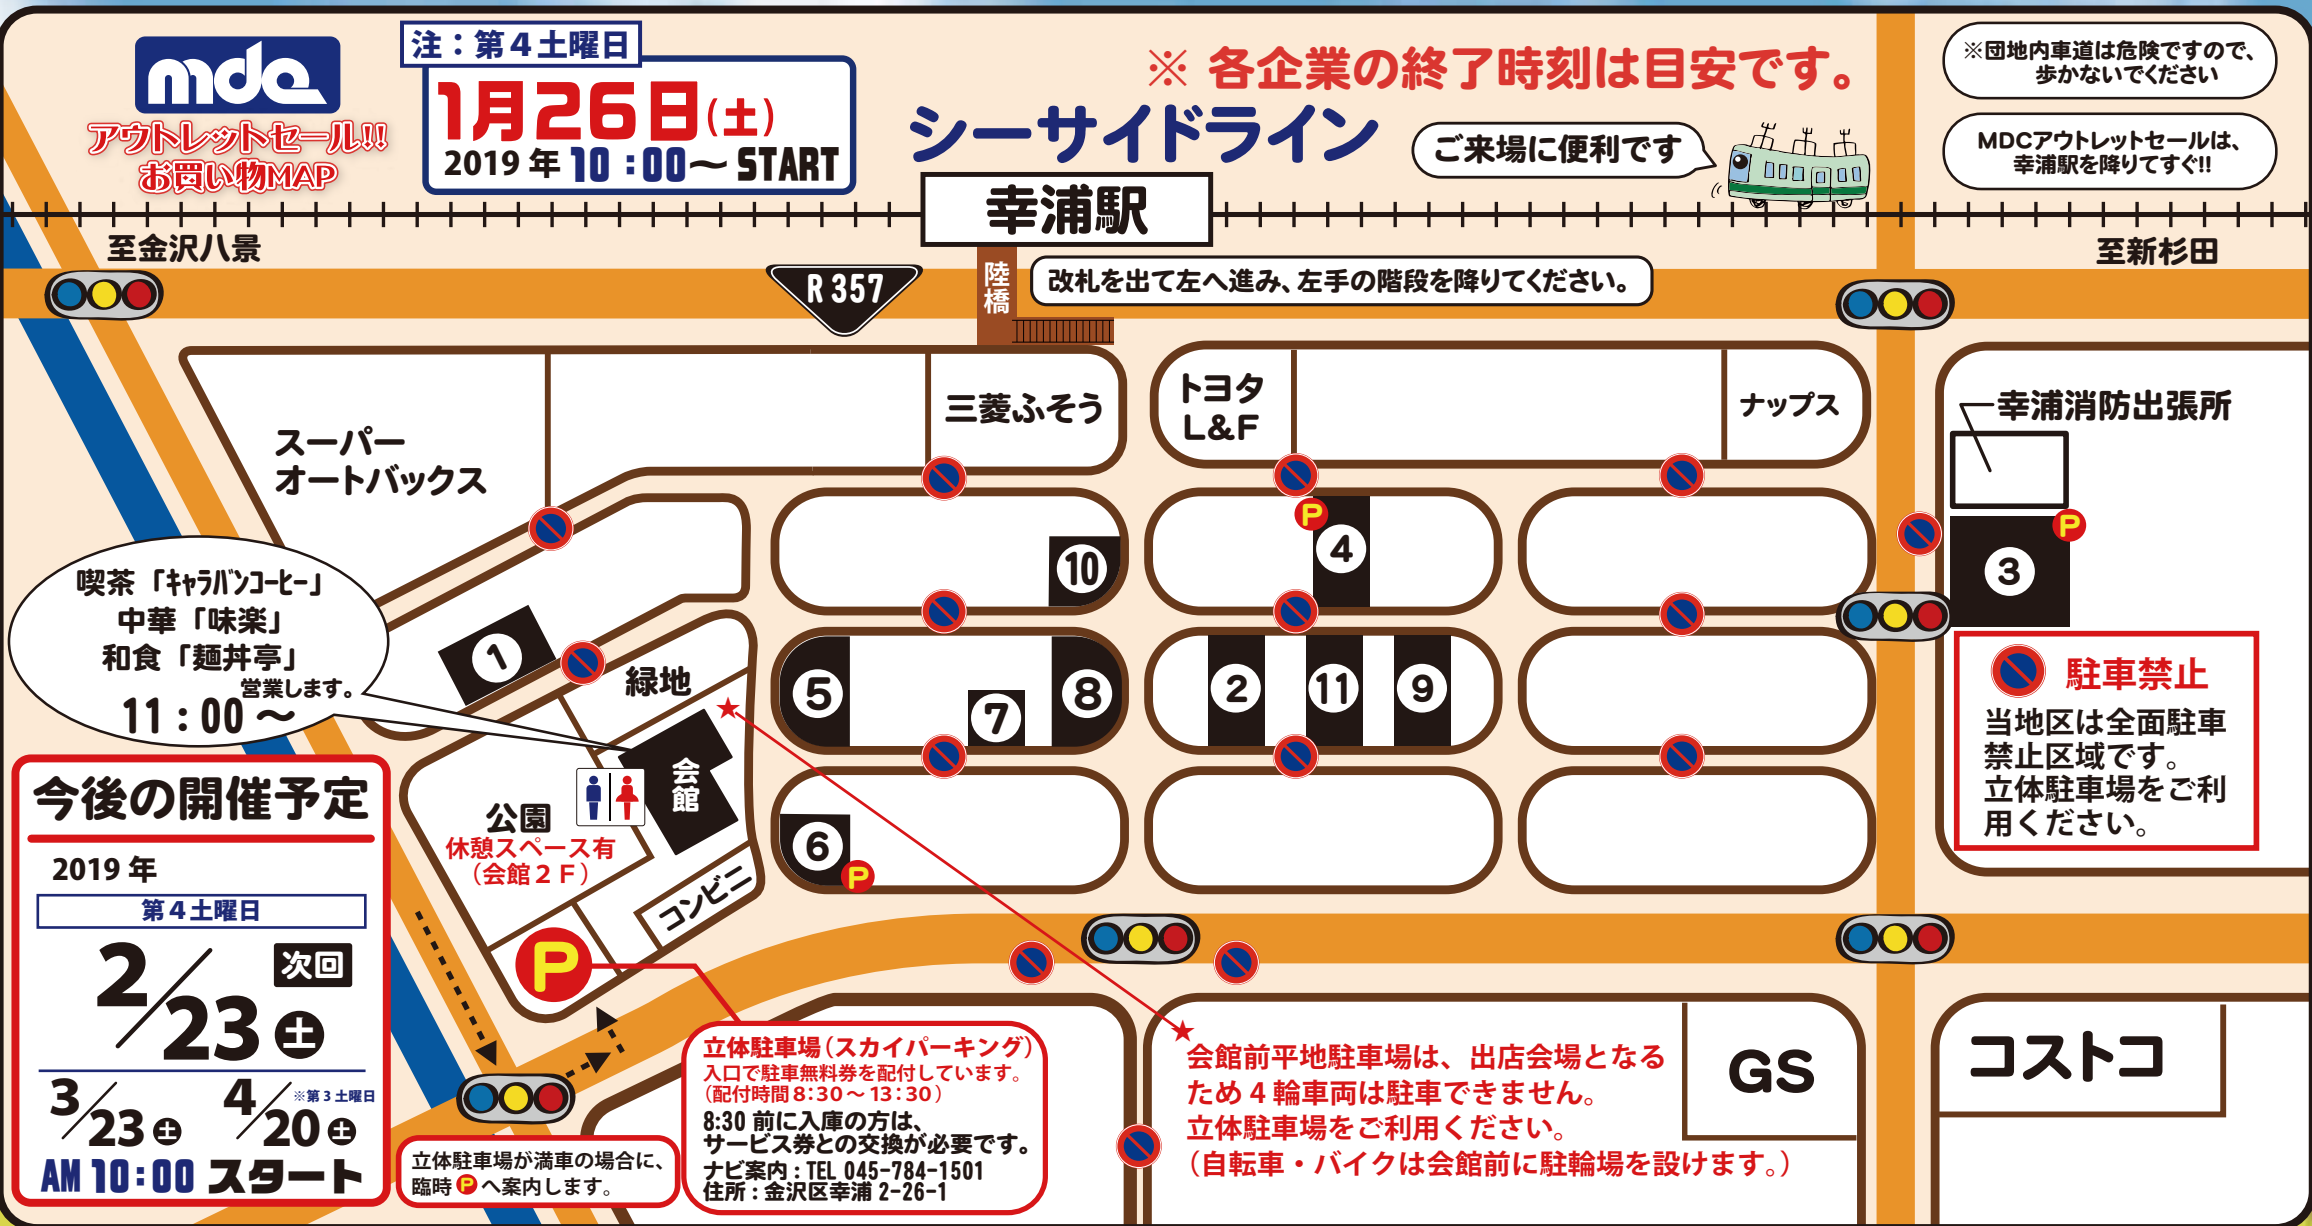

⑩ 鎌倉銘菓を直売で お届けします

商品 オリジナル焼菓子など

(株)鎌倉紅谷
(売り切れ次第)

⑪ 海外直輸入、 本格アパレル生地

商品 インド生地・アパレル製品・雑貨等、激安販売

(有)中山商店
(~12:00)