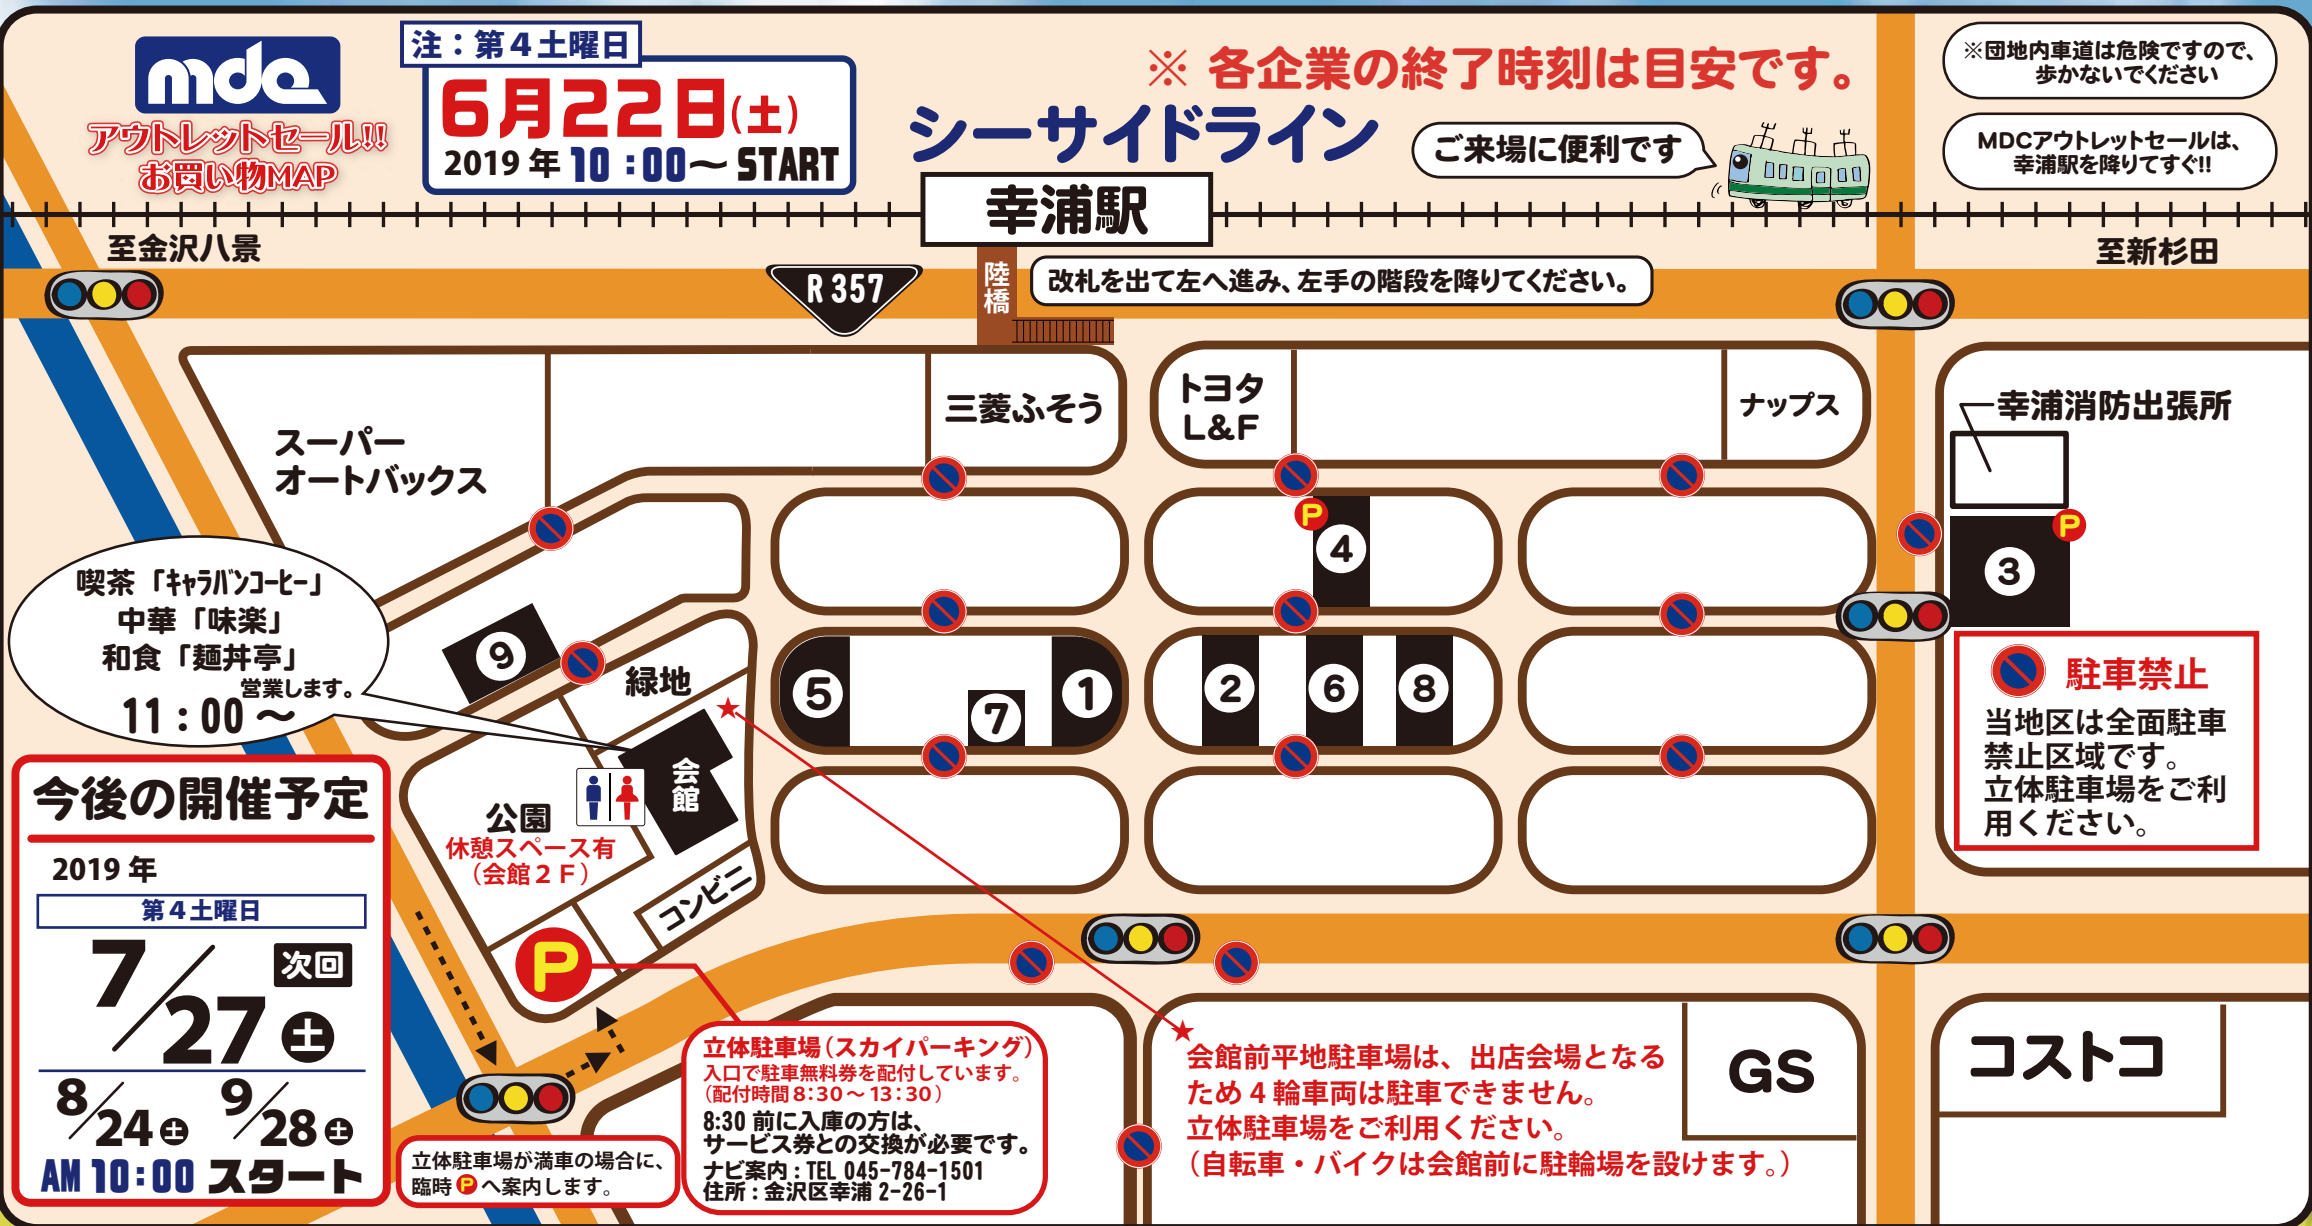

mdc  
アウトレットセール

当地区は全面駐車禁止区域です。  
立体駐車場（スカイパーキング）をご利用ください。  
ご来場は、公共交通機関（シーサイドライン）もご利用下さい。

2019年

6月22日 土 10時開始

アウトレットセール

第4土曜日

雨天決行

荒天時の開催状況や最新情報は、下記のQRコードより確認できます。

お問い合わせ 協同組合 横浜マーチャングアイジングセンター  
〒236-0003 横浜市金沢区幸浦2-26-1 ☎ 045(784)1501

- ① **霧笛楼 アウトレットセール**  
わけあり商品を20%~の割引で販売致します。  
霧笛楼 (売り切れ次第)
- ② **横浜発 藤家具カザマ**  
藤家具、藤製小物  
(株)風間 (~17:00)
- ③ **何が出るかは、当日のお楽しみ!**  
工場直売限定の『直出しブタまん』が大人気!他にも中華まん、お惣菜、精肉等をご用意しています  
(株)江戸清 (~14:00)
- ④ **美味しい珈琲 紅茶・焼き菓子等**  
珈琲豆・紅茶・焼き菓子  
キャラバンコーヒー (~14:30)
- ⑤ **実用衣料、作業用品を 格安にて提供**  
雨合羽、長靴、タオル、Tシャツ、ポロシャツ、靴下  
(株)なかじま (~14:00)
- ⑥ **海外直輸入、本格アパレル生地**  
インド生地・アパレル製品・雑貨等、激安販売  
(有)中山商店 (~12:00)
- ⑦ **各地の海苔をご提供します**  
焼海苔・味付海苔  
(株)マルヒロ海苔 (~14:30)
- ⑧ **喫茶コーナー併設 製茶工場直売店**  
静岡茶・鹿児島茶・菓子・食品など30~50%OFF  
長峰製茶(株) (~17:00)

- ⑨ **お米を特別価格でご提供します。**  
お米  
(株)ミツハシ (~12:00)

※団地内車道は危険ですので、歩かないでください

MDCアウトレットセールは、幸浦駅を降りてすぐ!!

**駐車禁止**  
当地区は全面駐車禁止区域です。立体駐車場をご利用ください。

**立体駐車場(スカイパーキング)**  
入口で駐車無料券を配付しています。(配付時間8:30~13:30)  
8:30前に入庫の方は、サービス券との交換が必要です。  
ナビ案内: TEL 045-784-1501  
住所: 金沢区幸浦 2-26-1

会館前平地駐車場は、出店会場となるため4輪車両は駐車できません。立体駐車場をご利用ください。(自転車・バイクは会館前に駐輪場を設けます。)

**今後の開催予定**

2019年 第4土曜日

7/27(土) 次回

8/24(土) 9/28(土)

AM 10:00 スタート