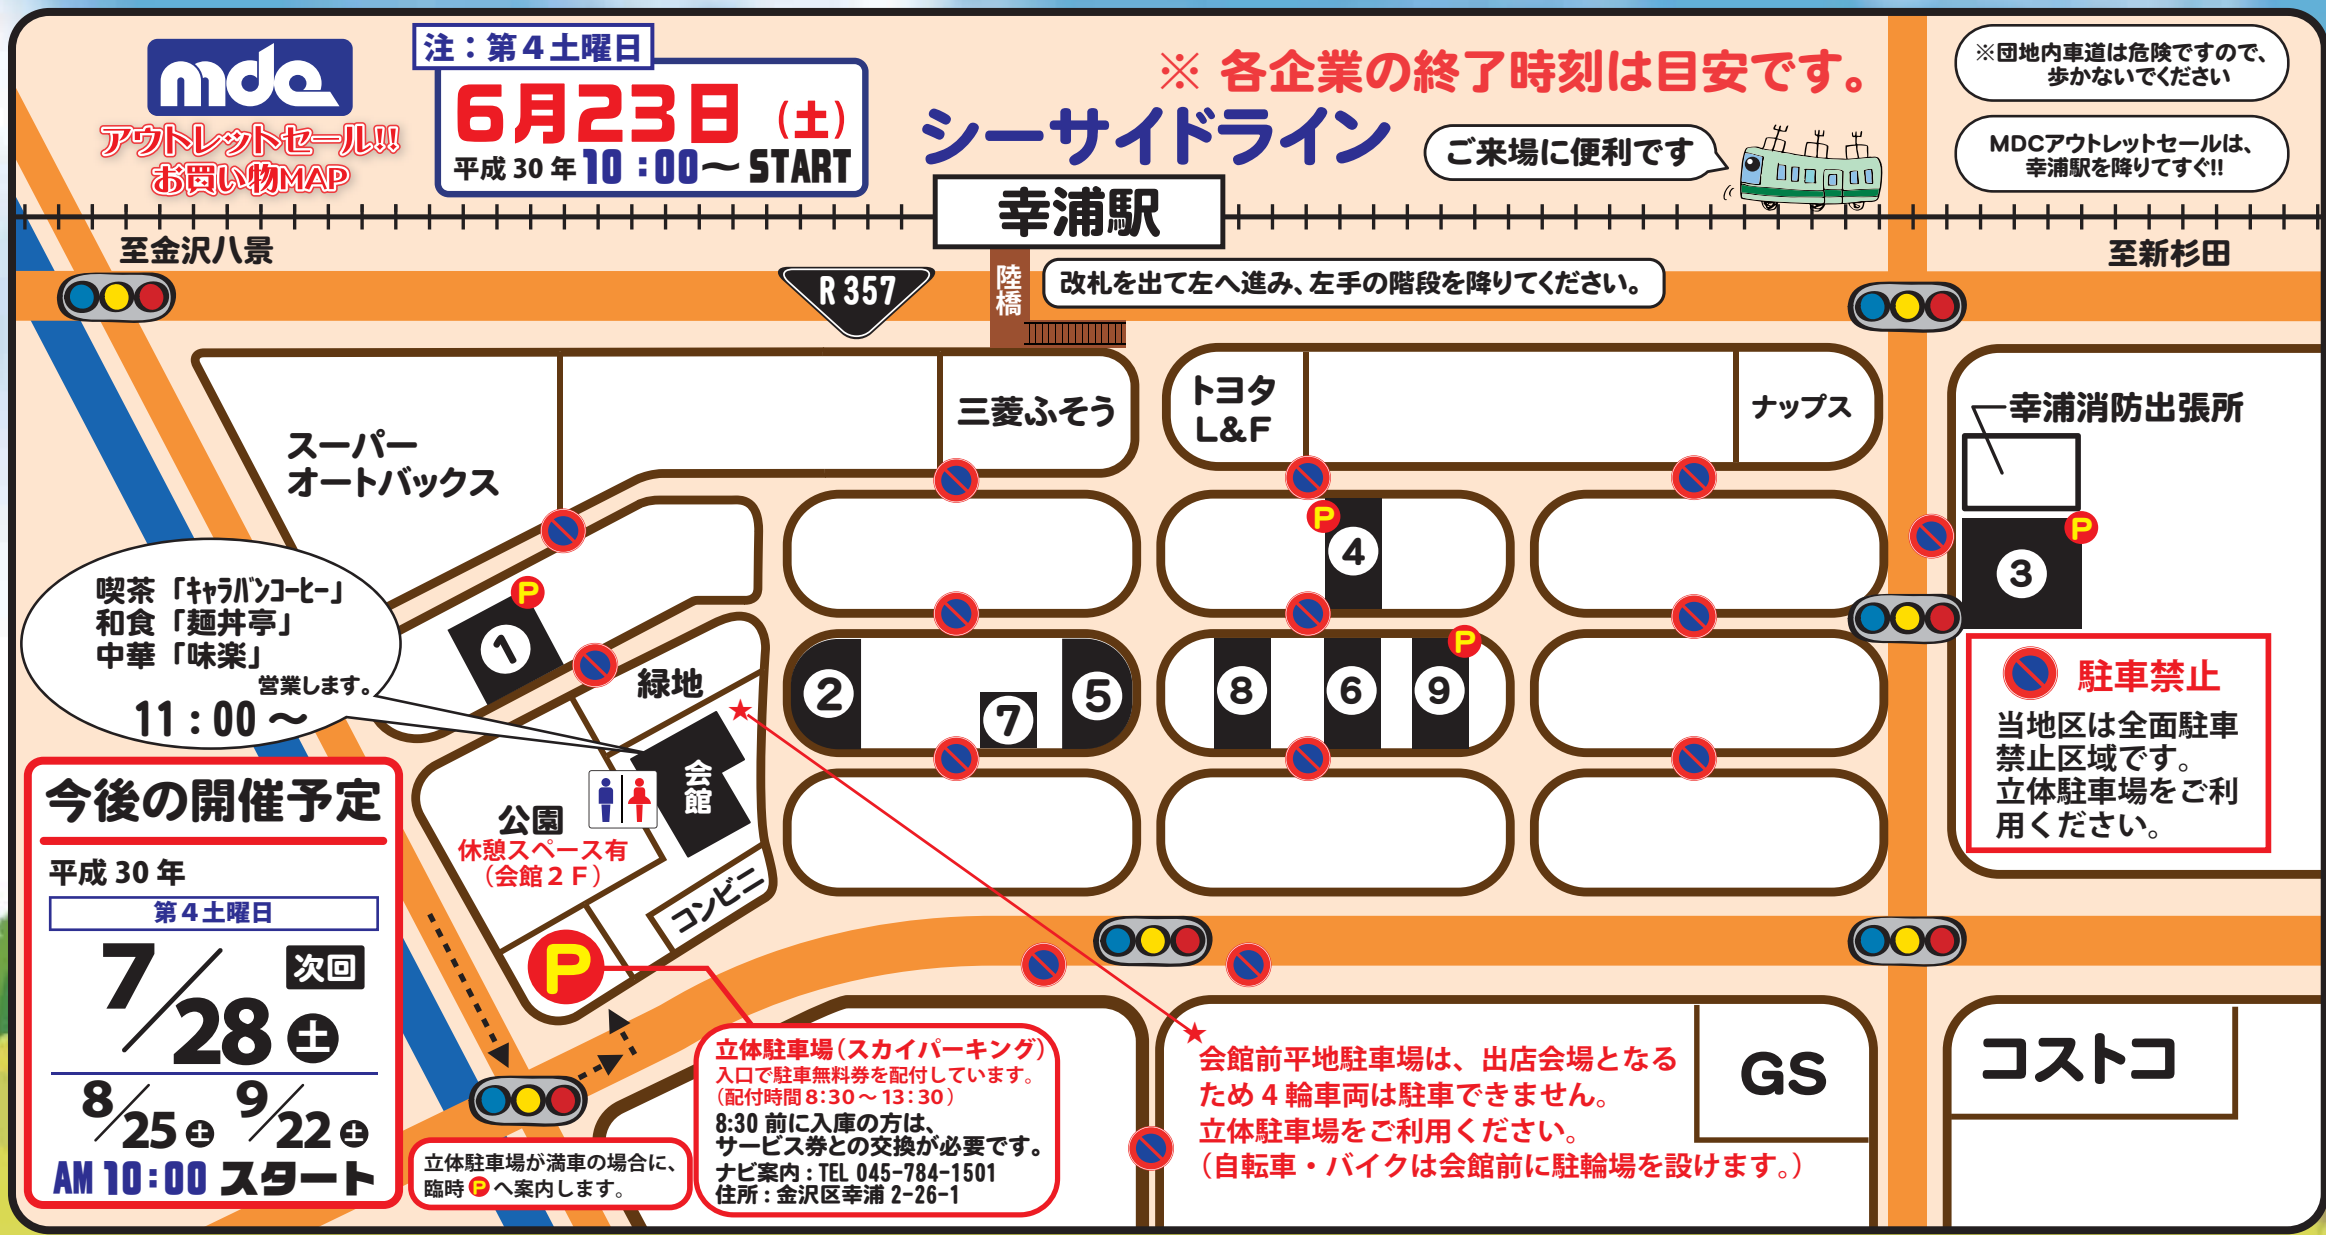

- ① **お米を特別価格でご提供します。**
  商品 お米
  (株)ミツハシ (~12:00)
- ② **実用衣料、作業用品を格安にて提供**
  商品 雨合羽、かさ、サマー衣料、タオル、くつ下
  (株)なかじま (~14:00)
- ③ **何が出るかは、当日のお楽しみ!**
  商品 工場直売限定の『直出しブタまん』が大人気!他にも中華まん、お惣菜、精肉等をご用意しています
  ブタまんの江戸清 (~14:00)
- ④ **美味しい珈琲 紅茶・焼き菓子等**
  商品 珈琲豆・紅茶・焼き菓子
  キャラバンコーヒー (~15:00)
- ⑤ **霧笛楼 アウトレットセール**
  商品 わけあり商品を20%~の割引で販売致します。
  霧笛楼 (売切れ次第終了)
- ⑥ **海外直輸入、本格アパレル生地**
  商品 インド生地・アパレル製品・雑貨等、激安販売
  (有)中山商店 (~12:00)
- ⑦ **各地の海苔をご提供します**
  商品 焼海苔・味付のり
  (株)マルヒロ海苔 (~14:30)
- ⑧ **横浜発 藤家具カザマ**
  商品 藤家具、藤製小物
  (株)風間 (~17:00)

組合会館

- **液体調味料を特価にて!**
  商品 焼肉のたれ、すきやきのたれ、金ごまドレッシング、特選ポン酢など
  (株)武居商店 (~12:00)
- **洋紙・和紙の専門商社**
  商品 コピー用紙、防災用備蓄食料「缶ベーカリー」
  桔梗屋洋紙(株) (~12:00)
- **焼きたてパン&パイのアウトレット**
  商品 100円パン・アップルパイ(500円)
  パティスリーメルヘン (~12:30)
- **測定と健康、運動のアドバイス**
  商品 体脂肪・骨密度の測定
  NPO 横浜スポーツ医学協会 〇~13:00
- **重慶飯店の中華菓子**
  商品 中華菓子(月餅や番餅など)
  重慶飯店 (~11:30)
- **訳あり商品を破格なお値段で!**
  商品 かりんとう、米菓、ドーナツ、等々
  (株)カレンズ / (株)蔵屋 (売り切れ次第)
- **葉山生まれの和・洋菓子ブランド**
  商品 和菓子、洋菓子など(詳細は、当日のお楽しみ)
  日影茶屋 (売り切れ次第)
- **ワイン、パン、生パスタ、業務用食材**
  商品 ワイン、リキュール、パン、チーズ、生パスタ、業務用食材をお買得価格で!
  (株)ヨハマトレーディング 〇~13:30

⑨ **喫茶コーナー併設 製茶工場直売店**
商品 静岡茶・鹿児島茶・菓子・食料品など 30~50%OFF
長峰製茶(株) (~17:00)