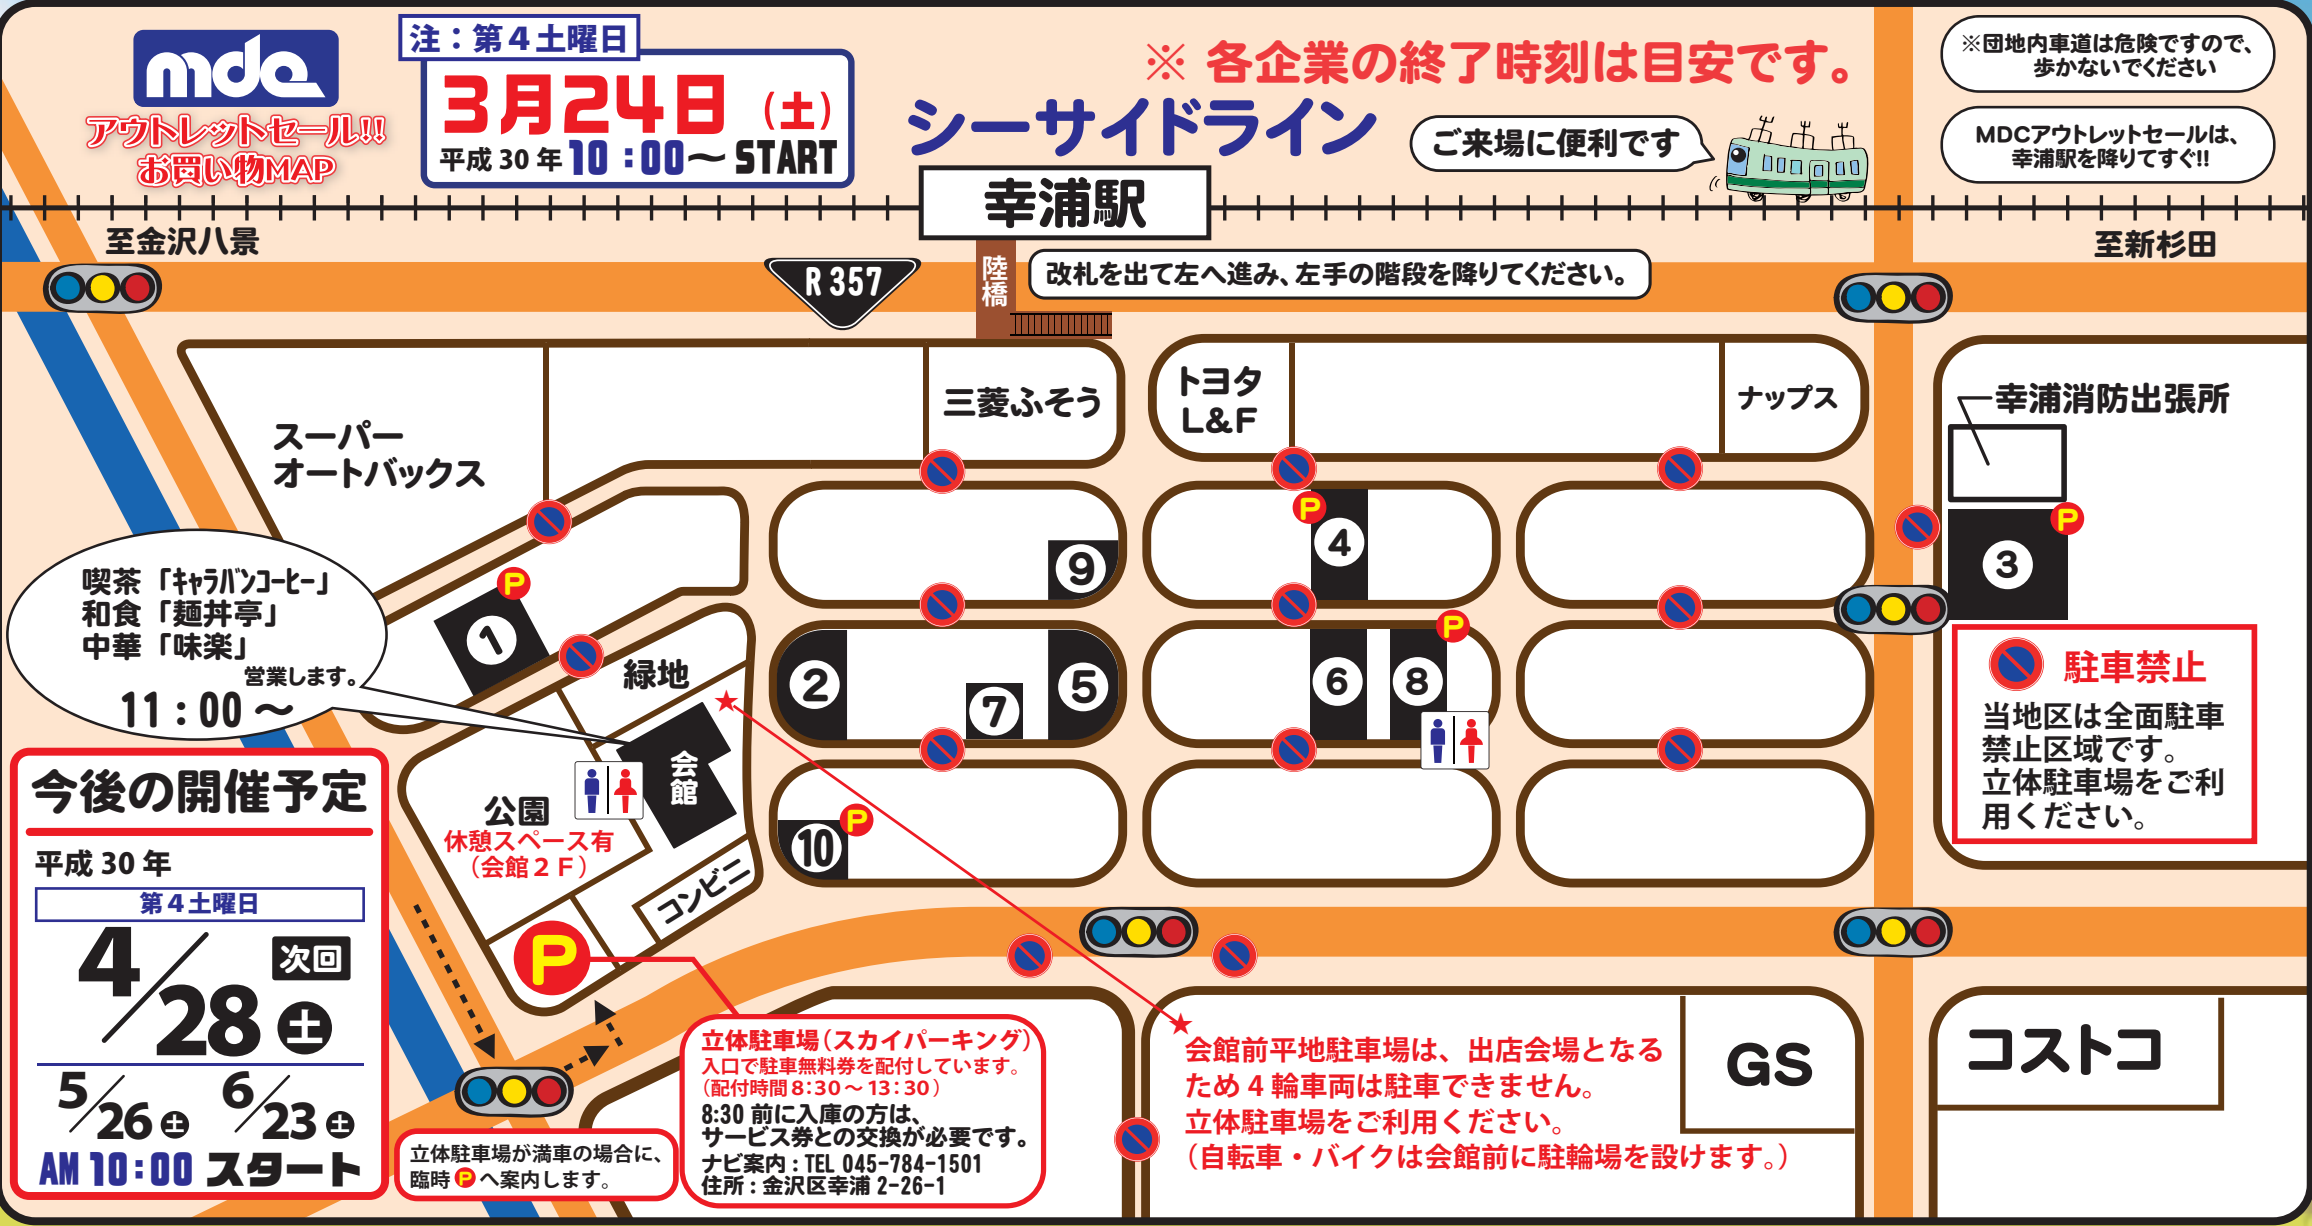

- **1** **お米を特別価格でご提供します。**
  商品: お米
  (株)ミツハシ (~12:00)
- **2** **実用衣料、作業用品を格安にて提供**
  商品: 雨合羽、長靴、防寒衣料、タオル、くつ下、手袋
  (株)なかじま (~14:00)
- **3** **何が出るかは、当日のお楽しみ!**
  商品: 工場直売限定の『直出しブタまん』が大人気!他にも中華まん、お惣菜、精肉等をご用意しています
  ブタまんの江戸清 (~14:00)
- **4** **美味しい珈琲と紅茶販売**
  商品: ブレンドコーヒー・ストレートコーヒー
  キャラバンコーヒー (~15:00)
- **5** **霧笛楼 アウトレットセール**
  商品: わけあり商品を20%~の割引きで販売致します。
  霧笛楼 (~12:00)
- **6** **海外直輸入、本格アパレル生地**
  商品: インド生地・アパレル製品・雑貨等、激安販売
  (有)中山商店 (~12:00)
- **7** **各地の海苔をご提供します**
  商品: 焼海苔・味付のり
  (株)マルヒロ海苔 (~14:30)
- **8** **喫茶コーナー併設 製茶工場直売店**
  商品: 静岡茶・鹿児島茶・菓子・食料品など 30~50%OFF
  長峰製茶(株) (~17:00)

組合会館

- **液体調味料を特価にて!**
  商品: 焼肉のたれ、すきやきのたれ、金ごまドレッシング、特選ポン酢など
  (株)武居商店 (~12:00)
- **重慶飯店の中華菓子などを販売**
  商品: 中華菓子・加工品(まんじゅう、焼売類の販売はありません)
  重慶飯店 (~12:00)
- **洋紙・和紙の専門商社**
  商品: コピー用紙、防災用備蓄食料「缶ベーカリー」
  桔梗屋洋紙(株) (~12:00)
- **ワイン、パン、業務用食材**
  商品: ワイン、リキュール、パン、生パスタ、業務用食材をお買得価格で!
  (株)ヨコハマトレーディング (~14:00)
- **焼きたてパン&パイのアウトレット**
  商品: 100円パン・アップルパイ・ブルーベリーパイ
  パティスリーメルヘン (~12:30)
- **数に限りあり。無くなり次第終了。**
  商品: 形くずれブランドケーキ、こわれクッキー。
  (株)濱鈴 (売切れ次第)
- **訳あり商品を破格なお値段で!**
  商品: かりんとう、米菓、ドーナツ、等々
  (株)カレンズ / (株)蔵屋 (売切れ次第)
- **測定と健康、運動のアドバイス**
  商品: 体脂肪・骨密度の測定
  NPO 横浜スポーツ医学協会 〇~13:00