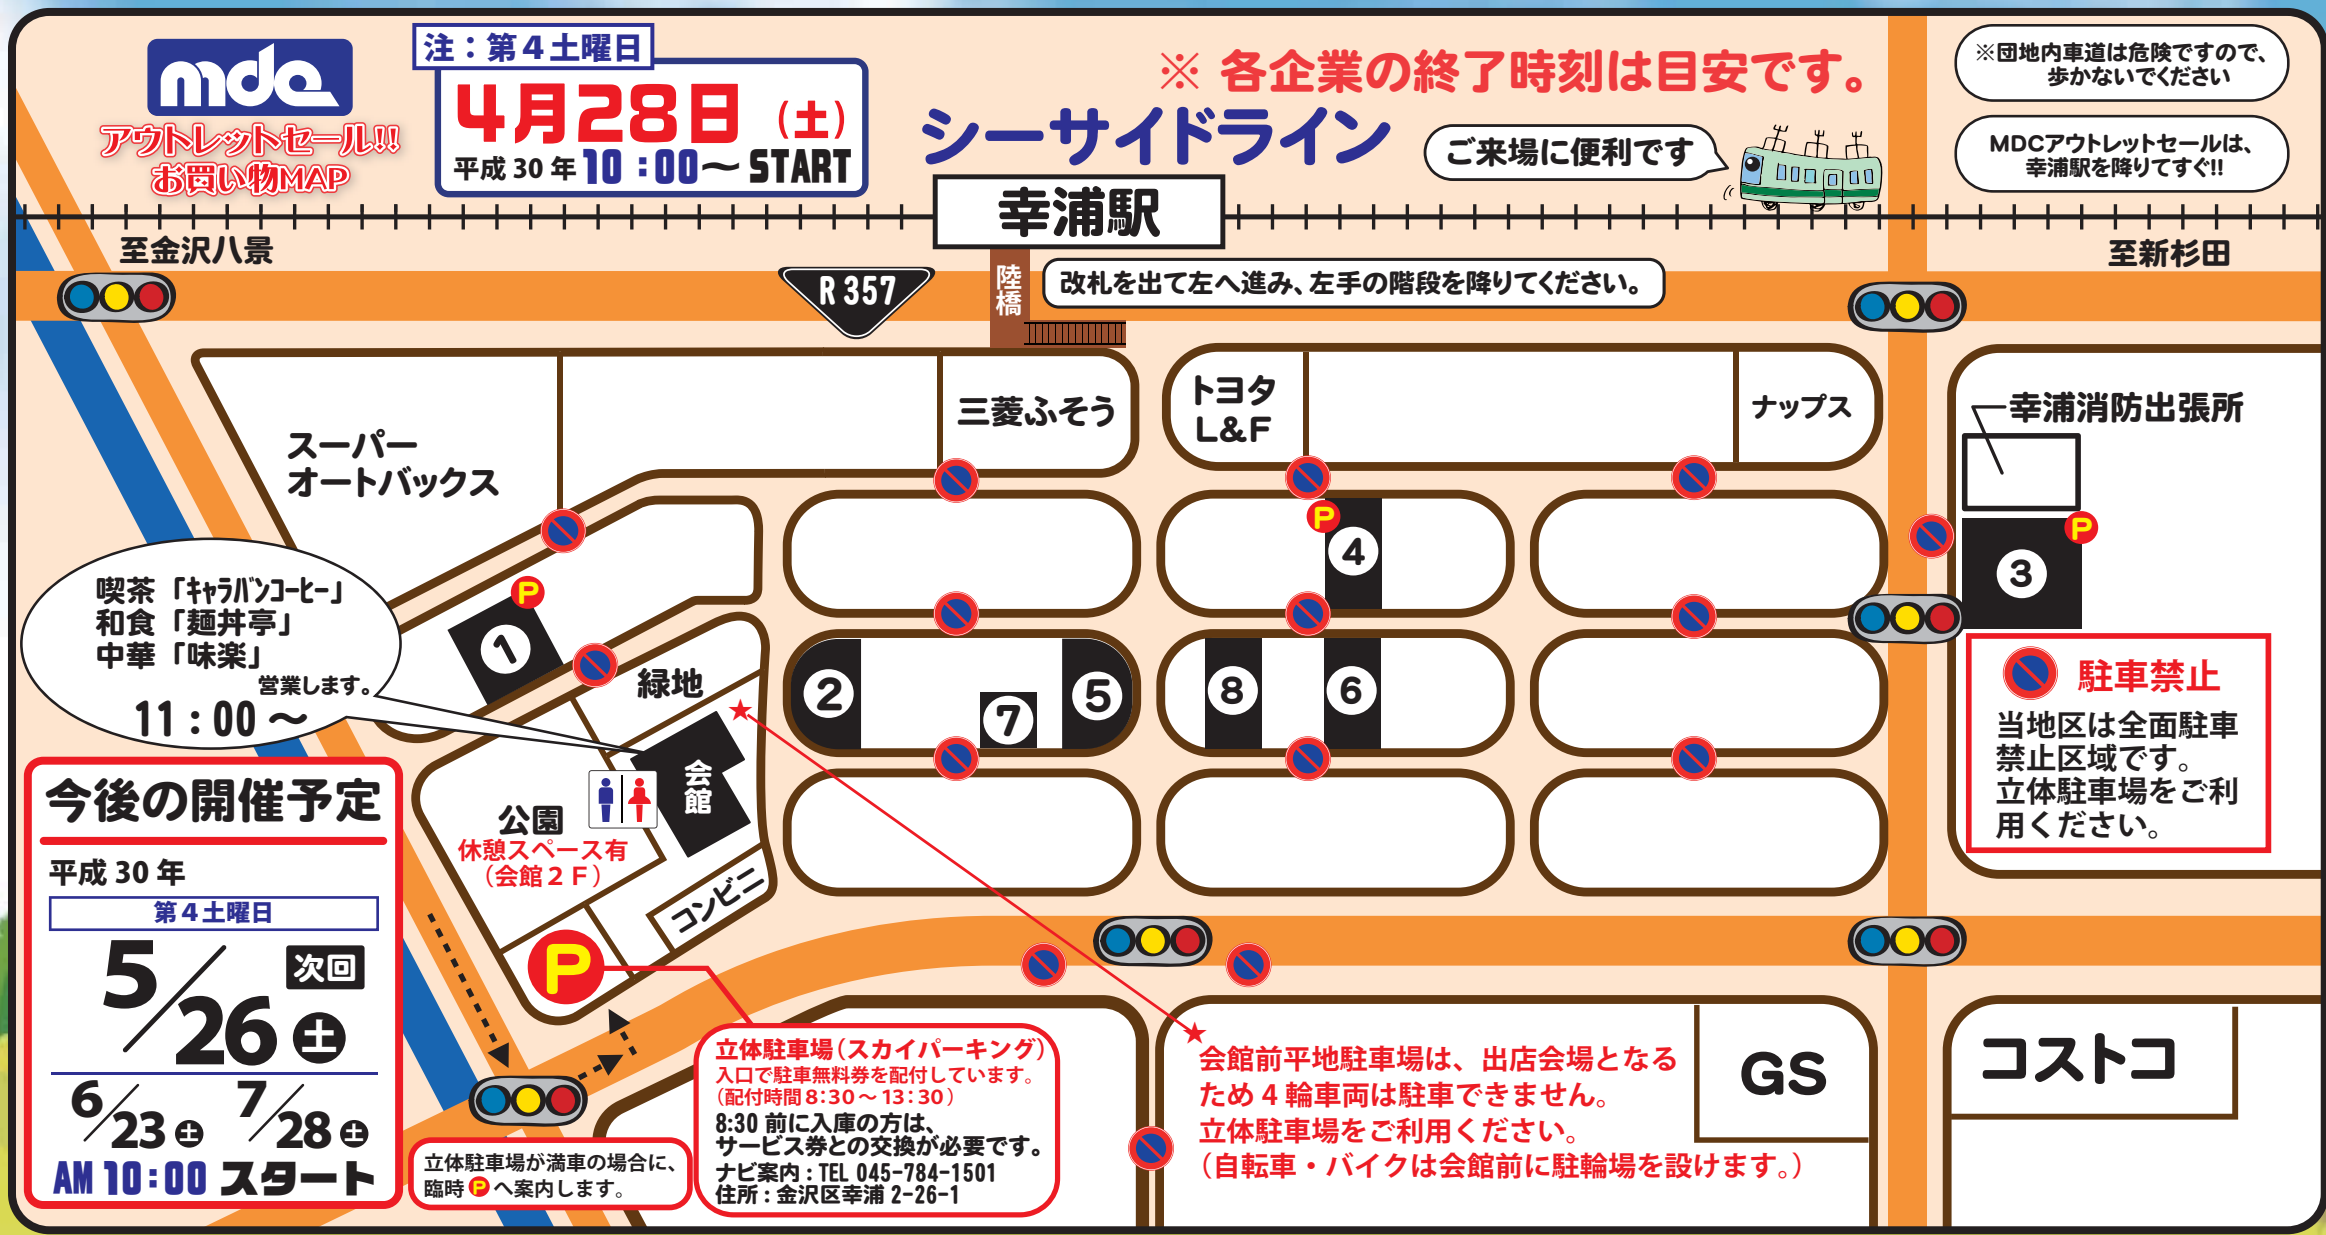

mdc
アウトレットセール

当地区は全面駐車禁止区域です。
立体駐車場（スカイパーキング）をご利用ください。
ご来場は、公共交通機関（シーサイドライン）もご利用下さい。

金沢区制70周年記念

mdc

平成30年

4月28日
10:00~START ±

第4土曜日

雨天決行

荒天時の開催状況や最新情報は、下記のQRコードより確認できます。

アウトレットセール

日頃の感謝の気持ちを込めて、直営店だから出来る激安セール！

出店各企業の販売開始時刻は、AM10:00と申し合わせ、公平を図っています。しかし、天候、行列、交通の状況により出店企業が「来場者に危険」と判断した場合は、販売開始時刻を若干早める場合があること、ご了承いただきたく存じます。
※アウトレットセールの為アイテム数には限りがあり、商品によっては売切れとなる場合がございます。ご了承下さい。
※多くのお客様に商品を手にとって頂きたい為、転売目的での購入は固くお断り致します。

今後の開催予定

平成30年 第4土曜日

5/26 次回

6/23 7/28

AM 10:00 スタート