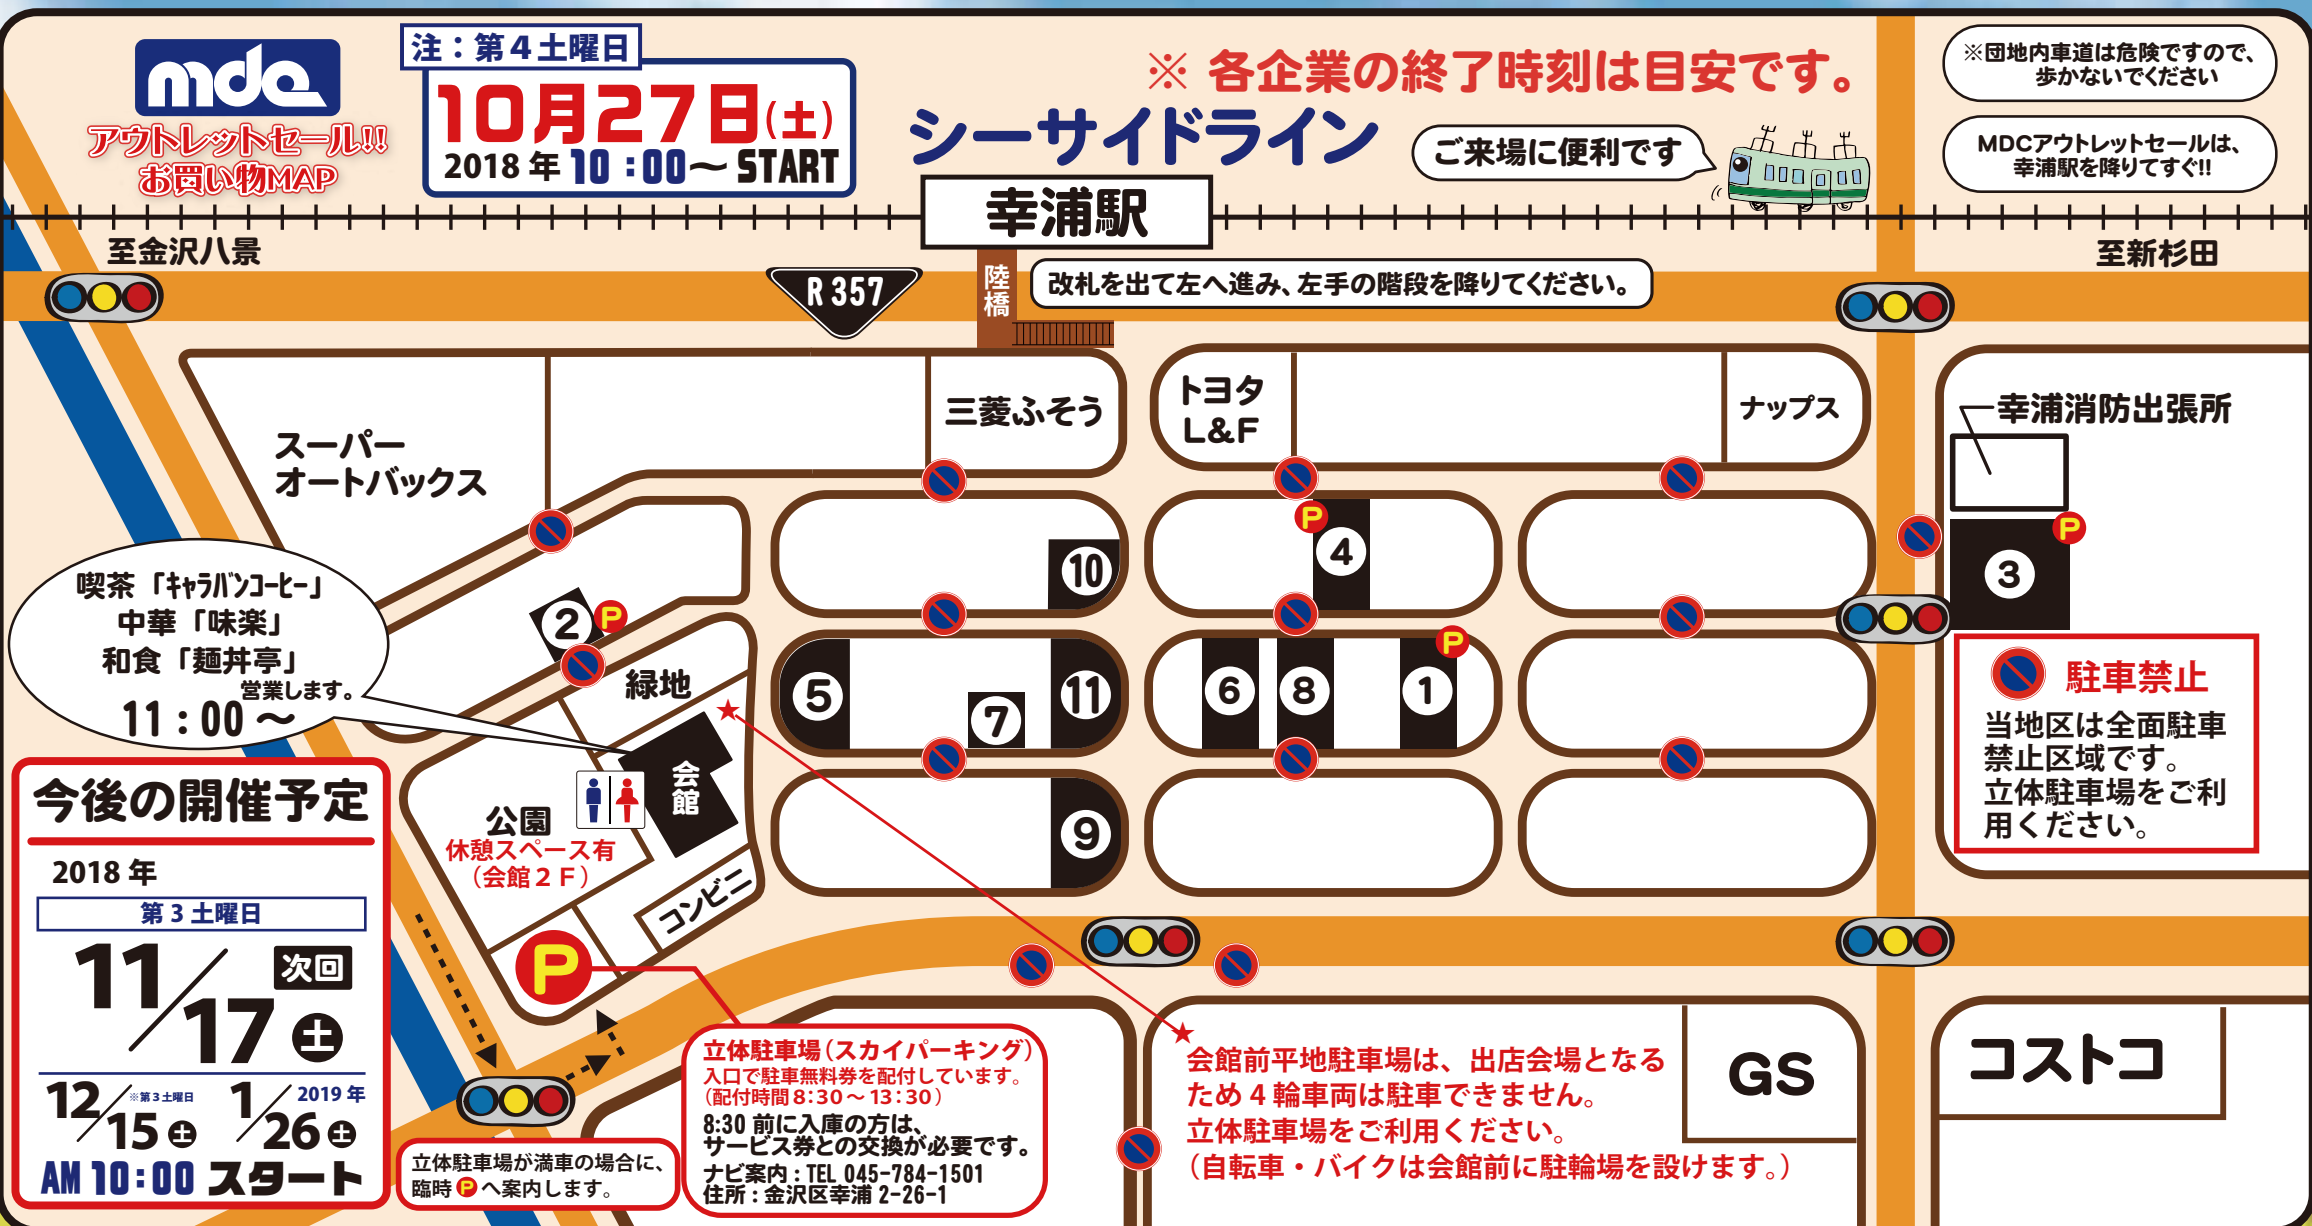

- **1** **喫茶コーナー併設 製茶工場直売店**
  静岡茶・鹿児島茶・菓子・食料品など30~50%OFF
  商品 長峰製茶(株) (~17:00)
- **2** **お米を特別価格でご提供します。**
  商品 お米 (株)ミツハシ (~12:00)
- **3** **何が出るかは、当日のお楽しみ!**
  工場直売限定の『直出しブタまん』が大人気!他にも中華まん、お惣菜、精肉等をご用意しています
  商品 (株)江戸清 (~14:00)
- **4** **美味しい珈琲 紅茶・焼き菓子等**
  商品 珈琲豆・紅茶・焼き菓子 キャラバンコーヒー (~15:00)
- **5** **実用衣料、作業用品を 格安にて提供**
  商品 雨合羽、長靴、かさ、タオル、靴下、防寒小物 (株)なかじま (~14:00)
- **6** **横浜発 藤家具カザマ**
  商品 藤家具、藤製小物 (株)風間 (~17:00)
- **7** **各地の海苔を ご提供します**
  商品 焼海苔・味付海苔 (株)マルヒロ海苔 (~14:30)
- **8** **海外直輸入、 本格アパレル生地**
  商品 インド生地・アパレル製品・雑貨等、激安販売 (有)中山商店 (~12:00)

- **組合会館**
- **液体調味料を 特価にて!**
  商品 焼肉のたれ、すきやきのたれ、金ごまドレッシング、特選ボン酢など (株)武居商店 (~12:00)
- **焼きたてパン&パイの アウトレット**
  商品 焼きたてパイ(500円) 焼きたてパン(100円) パテイスリーメルヘン (~12:30)
- **測定と健康、 運動のアドバイス**
  商品 体脂肪、骨密度の測定 NPO 法人横浜スポーツ医科学協会 (~13:00)
- **洋紙・和紙の 専門商社**
  商品 コピー用紙、防災用 備蓄食料「缶ベーカーリー」 桔梗屋洋紙(株) (~12:00)
- **ワイン、パン、 生パスタ、業務用食材**
  商品 ワイン、リキュール、パン、チーズ、生パスタ、業務用食材をお買得価格で! (株)ヨコハマトレーディング (~13:00)
- **訳あり商品を 破格なお値段で!**
  商品 かりんとう、米菓、ドーナツ、等々 (株)蔵屋 (売り切れ次第)
- **番餅切り落としなど アウトレット品**
  商品 中華菓子 重慶飯店 (~11:30)
- **葉山生まれの和 洋菓子ブランド**
  商品 和菓子、洋菓子 日影茶屋 (売切れ次第終了)
- **9 生活雑貨を 特別価格にて!**
  商品 生活雑貨いろいろ! (株)カレンズ (~12:00)

- **10 鎌倉銘菓を直売で お届けします**
  商品 オリジナル焼菓子など (株)鎌倉紅谷 (売り切れ次第)

- **11 霧笛楼 アウトレットセール**
  商品 わけあり商品を20%~の割引で販売致します。 霧笛楼 (~12:00)