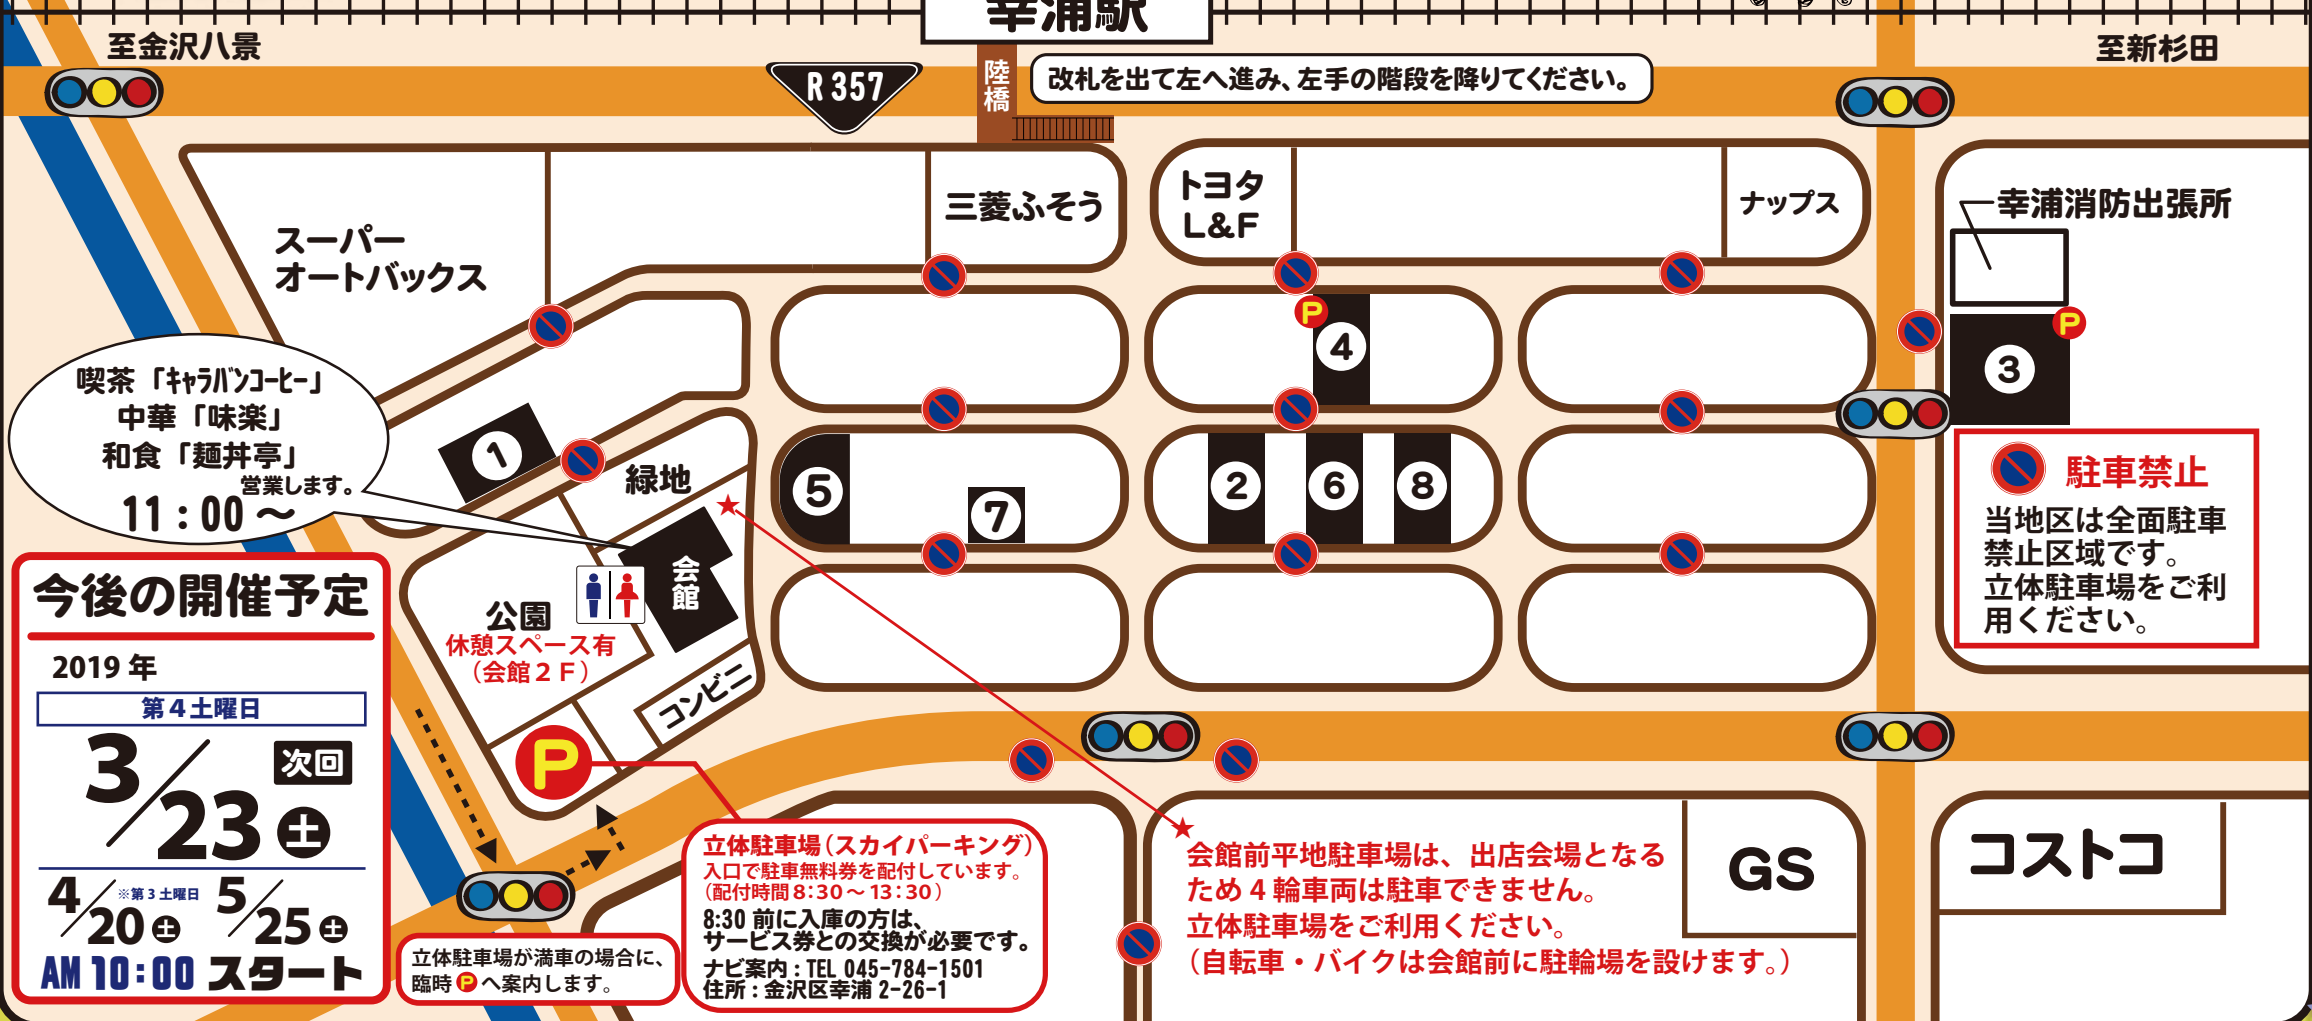

mdc  
アウトレットセール

当地区は全面駐車禁止区域です。  
立体駐車場（スカイパーキング）をご利用ください。  
ご来場は、公共交通機関（シーサイドライン）もご利用下さい。

金沢区制70周年記念

mdc

2019年

2月23日

10:00~START 土

第4土曜日

**mde** アウトレットセール!! お買い物MAP

注: 第4土曜日 **2月23日(土)** 2019年 10:00 ~ START

※各企業の終了時刻は目安です。 各企業の前にお来店ください

至金沢八景 **幸浦駅** 至新杉田

**今後の開催予定**

2019年 第4土曜日 **3/23(土)** 次回

第3土曜日 **4/20(土)** **5/25(土)**

AM 10:00 スタート