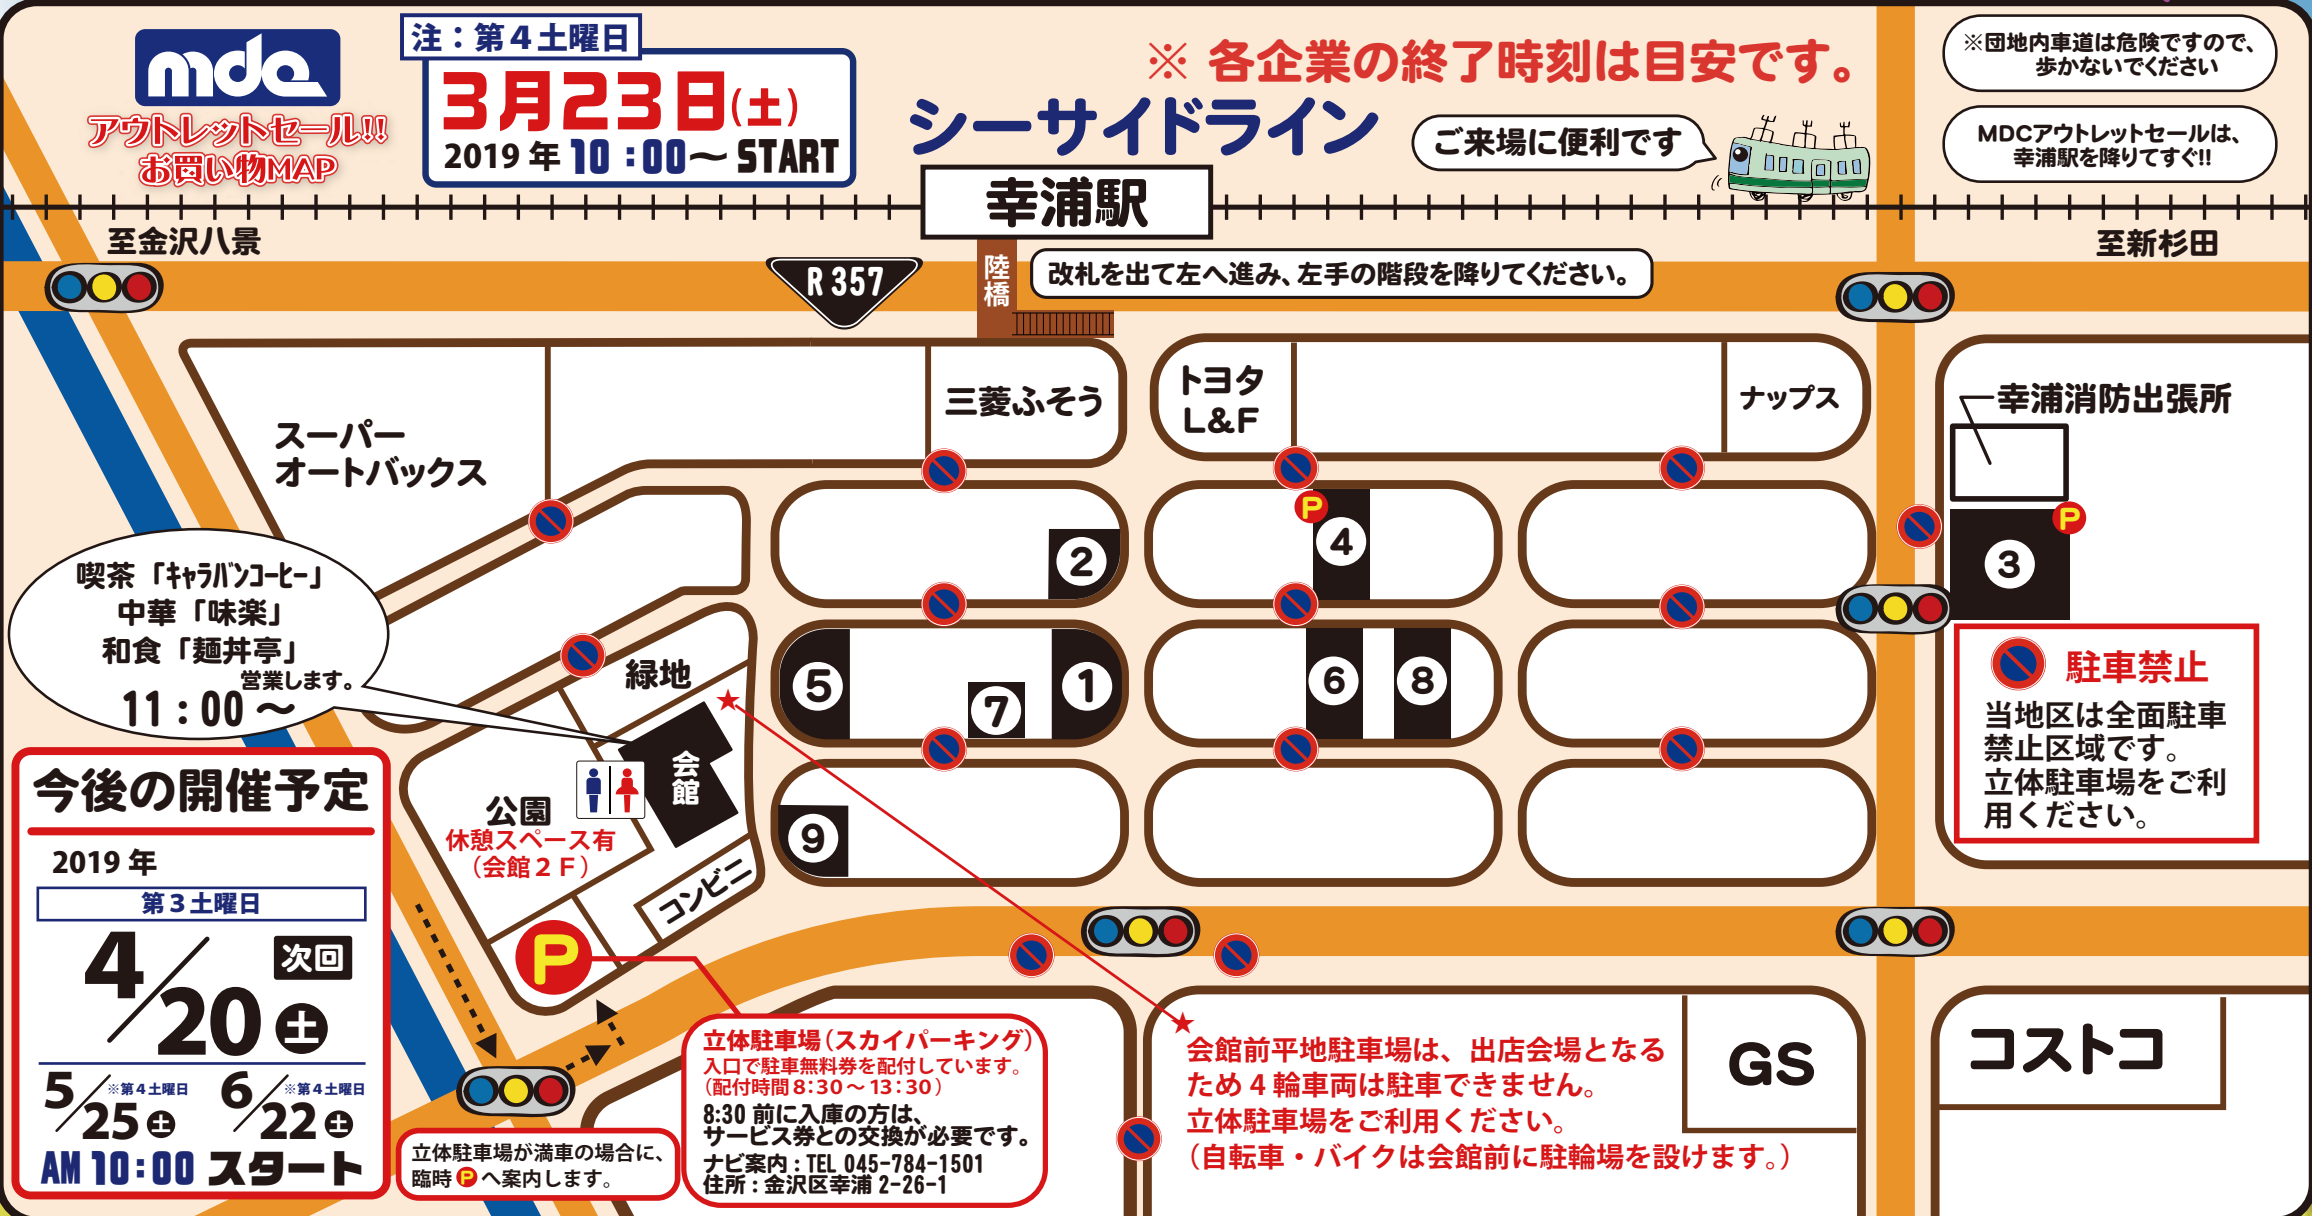

mdc
アウトレットセール

当地区は全面駐車禁止区域です。
立体駐車場（スカイパーキング）をご利用ください。
ご来場は、公共交通機関（シーサイドライン）もご利用下さい。

金沢区制70周年記念

mdc

2019年

3月23日

10:00~START ±

第4土曜日

2019年
3月23日(土)

セール10時開始!!

注：第4土曜日

シーサイドライン
フェスタ開催!!

4月13日(土)
10時-15時 入場無料

会場 シーサイドライン車両基地
(並木中央駅下車すぐ)

詳細はHPにて!

ケーキ材料

- ⑨ **アウトレット商品 多数あります**
ケーキ材料、パン材料多数 ドライイーストの種類多数あり
(株)パイオニア企画 (~12:00)

mde
アウトレットセール!!
お買い物MAP

注: 第4土曜日
3月23日(土)
2019年 10:00 ~ START

※ 各企業の終了時刻は目安です。
シーサイドライン
ご来場に便利です

※団地内車道は危険ですので、歩かないでください
MDCアウトレットセールは、幸浦駅を降りてすぐ!!

今後の開催予定
2019年
第3土曜日
4/20(土) 次回
第4土曜日
5/25(土)
第4土曜日
6/22(土)
AM 10:00 スタート

立体駐車場(スカイパーキング) 入口で駐車無料券を配付しています。(配付時間8:30~13:30)
8:30前に入庫の方は、サービス券との交換が必要です。
ナビ案内: TEL 045-784-1501
住所: 金沢区幸浦 2-26-1

会館前平地駐車場は、出店会場となるため4輪車両は駐車できません。立体駐車場をご利用ください。(自転車・バイクは会館前に駐輪場を設けます。)